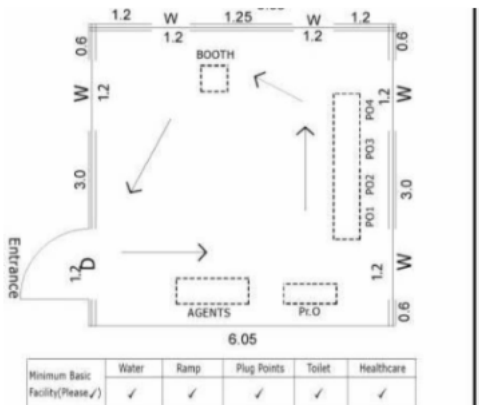

கையொப்பம்

Nazri Naksha

Google Map View

Polling Station Building Front View

Polling Station Front View

Cad View

Key MAP View

|   |            |   |            |   |            |
|---|------------|---|------------|---|------------|
| 1<br>பெயர் : தமிழ்மணி -<br>தந்தையின் பெயர்: கோதண்டபாணி -<br>வீட்டு எண் : 1<br>வயது : 62 பாலினம் : ஆண்<br>Photo is available           | NCC0067082 | 2<br>பெயர் : சுபரமணி -<br>தந்தையின் பெயர்: தங்கவேலு -<br>வீட்டு எண் : 1<br>வயது : 55 பாலினம் : ஆண்<br>Photo is available        | NCC0779363 | 3<br>பெயர் : இந்துமதி -<br>தந்தையின் பெயர்: தமிழ்மணி -<br>வீட்டு எண் : 1<br>வயது : 53 பாலினம் : பெண்<br>Photo is available              | NCC0067090 |
| 4<br>பெயர் : செளமியா -<br>தந்தையின் பெயர்: மாரிமுத்து -<br>வீட்டு எண் : 1<br>வயது : 51 பாலினம் : ஆண்<br>Photo is available            | NCC0779660 | 5<br>பெயர் : செல்லப்பா<br>தந்தையின் பெயர்: பாலு -<br>வீட்டு எண் : 1<br>வயது : 46 பாலினம் : ஆண்<br>Photo is available            | NCC0779595 | 6<br>பெயர் : ஆர் தென்னரசு -<br>தந்தையின் பெயர்: ராசேந்திரன் -<br>வீட்டு எண் : 1<br>வயது : 35 பாலினம் : ஆண்<br>Photo is available        | NCC0779611 |
| 7<br>பெயர் : ராமன் -<br>தந்தையின் பெயர்: ரவி -<br>வீட்டு எண் : 1<br>வயது : 31 பாலினம் : ஆண்<br>Photo is available                     | NCC0779694 | 8<br>பெயர் : வளர்மதி<br>தந்தையின் பெயர்: சதீஷ்குமார்<br>வீட்டு எண் : 1<br>வயது : 31 பாலினம் : பெண்<br>Photo is available        | NCC1868900 | 9<br>பெயர் : சிவசங்கரி<br>தந்தையின் பெயர்: முருகன்<br>வீட்டு எண் : 1<br>வயது : 25 பாலினம் : பெண்<br>Photo is available                  | NCC1207109 |
| 10<br>பெயர் : ராம் கணேஷ்<br>தந்தையின் பெயர்: எத்திராஜலு<br>வீட்டு எண் : 1<br>வயது : 24 பாலினம் : ஆண்<br>Photo is available            | NCC1868942 | 11<br>பெயர் : மகாலட்சுமி<br>தந்தையின் பெயர்: இரவிச்சந்திரன்<br>வீட்டு எண் : 1<br>வயது : 22 பாலினம் : பெண்<br>Photo is available | NCC2129492 | 12<br>பெயர் : கேதார் ஈஸ்வர் அ<br>தந்தையின் பெயர்: அன்பழகன்<br>வீட்டு எண் : 1<br>வயது : 20 பாலினம் : ஆண்<br>Photo is available           | NCC2231850 |
| 13<br>பெயர் : நாகராஜ்<br>தந்தையின் பெயர்: கலியவரதன்<br>வீட்டு எண் : 1/10<br>வயது : 26 பாலினம் : ஆண்<br>Photo is available             | NCC1207125 | 14<br>பெயர் : சுபாநீ க<br>தந்தையின் பெயர்: கோ கலியவரதன்<br>வீட்டு எண் : 1/10<br>வயது : 22 பாலினம் : பெண்<br>Photo is available  | NCC2225779 | 15<br>பெயர் : ஹரிஷங்கர்<br>தந்தையின் பெயர்: சுகுமாரன்<br>வீட்டு எண் : 1/51<br>வயது : 53 பாலினம் : ஆண்<br>Photo is available             | NCC1868926 |
| 16<br>பெயர் : அனாதிடயாவரநாந்<br>தந்தையின் பெயர்: வீஜயலக்ஷ்மியோ<br>வீட்டு எண் : 1/164<br>வயது : 26 பாலினம் : ஆண்<br>Photo is available | NCC1868959 | 17<br>பெயர் : எஸ் அக்ஷயா<br>தாயின் பெயர்: அஞ்சம்மாள்<br>வீட்டு எண் : 1பி1<br>வயது : 19 பாலினம் : பெண்<br>Photo is available     | NCC2268225 | 18<br>பெயர் : சித்ரா<br>கணவர் பெயர்: சதீஷ்குமார்<br>வீட்டு எண் : 1பி/1<br>வயது : 27 பாலினம் : பெண்<br>Photo is available                | WMP1249820 |
| 19<br>பெயர் : சதீஷ்குமார்<br>தந்தையின் பெயர்: செளந்தராஜன்<br>வீட்டு எண் : 1 B/1<br>வயது : 26 பாலினம் : ஆண்<br>Photo is available      | NCC1253046 | 20<br>பெயர் : ராதா -<br>கணவர் பெயர்: நாகராஜ் -<br>வீட்டு எண் : 1C<br>வயது : 57 பாலினம் : பெண்<br>Photo is available             | CXZ3160611 | 21<br>பெயர் : கிருபாசங்கர் நாகராஜன்<br>தந்தையின் பெயர்: நாகராஜன்<br>வீட்டு எண் : 1C<br>வயது : 35 பாலினம் : ஆண்<br>Photo is available    | NCC0437855 |
| 22<br>பெயர் : ஸ்ரீராம்<br>தந்தையின் பெயர்: ரவிச்சந்திரன்<br>வீட்டு எண் : 1/C<br>வயது : 25 பாலினம் : ஆண்<br>Photo is available         | NCC1225903 | 23<br>பெயர் : ரமேஷ் -<br>தந்தையின் பெயர்: ராமலிங்கம் -<br>வீட்டு எண் : 3<br>வயது : 55 பாலினம் : ஆண்<br>Photo is available       | NCC0142380 | 24<br>பெயர் : வாசுகி -<br>கணவர் பெயர்: ரமேஷ் -<br>வீட்டு எண் : 3<br>வயது : 50 பாலினம் : பெண்<br>Photo is available                      | NCC0142398 |
| 25<br>பெயர் : கோவிந்தராஜன் -<br>தந்தையின் பெயர்: நடேசன் -<br>வீட்டு எண் : 3<br>வயது : 50 பாலினம் : ஆண்<br>Photo is available          | CXZ3714201 | 26<br>பெயர் : பாஞ்சாலி -<br>கணவர் பெயர்: ராமமூர்த்தி -<br>வீட்டு எண் : 3<br>வயது : 49 பாலினம் : பெண்<br>Photo is available      | CXZ3158573 | 27<br>பெயர் : கார்த்திக் -<br>தந்தையின் பெயர்: சின்னையன் -<br>வீட்டு எண் : 3-2<br>வயது : 30 பாலினம் : ஆண்<br>Photo is available         | NCC0908723 |
| 28<br>பெயர் : கலைவாணி -<br>தந்தையின் பெயர்: ராமமூர்த்தி -<br>வீட்டு எண் : 3-22B<br>வயது : 29 பாலினம் : பெண்<br>Photo is available     | NCC0973065 | 29<br>பெயர் : ராகுல்<br>தந்தையின் பெயர்: ரமேஷ்<br>வீட்டு எண் : 3/72<br>வயது : 25 பாலினம் : ஆண்<br>Photo is available            | NCC1209923 | 30<br>பெயர் : மணிகண்டன் -<br>தந்தையின் பெயர்: சத்தியமூர்த்தி -<br>வீட்டு எண் : 3/226 F<br>வயது : 34 பாலினம் : ஆண்<br>Photo is available | NCC0404145 |