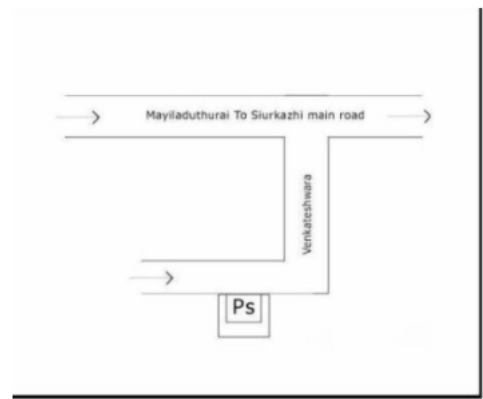

Cad View

Key MAP View