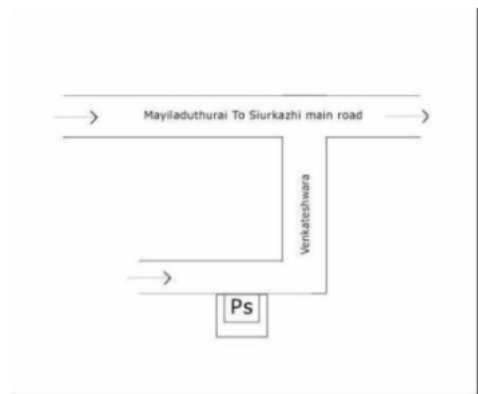

Key MAP View