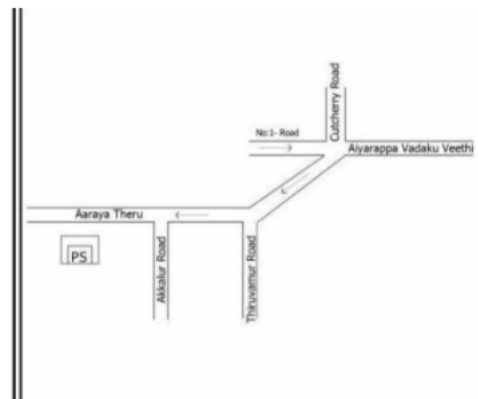

Cad View

Key MAP View