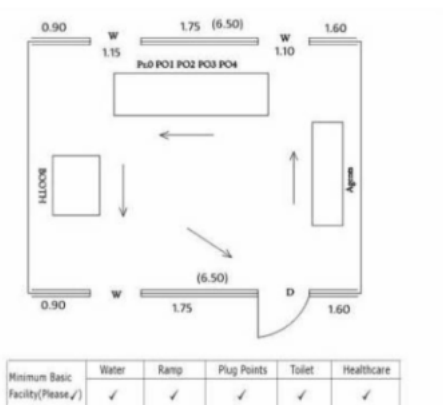

கையொப்பம்

Nazri Naksha

Google Map View

Polling Station Building Front View

Polling Station Front View

Cad View

Key MAP View

சட்டமன்றத் தொகுதியின் எண் மற்றும் பெயர் : 161-மயிலாடுதுறை
பிரிவு எண் மற்றும் பெயர் 1-சித்தமல்லி (வ.கி) மற்றும் (உ), அக்ரஹாரம் வார்டு:2