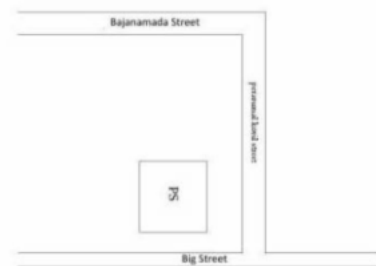

கையொப்பம்

Nazri Naksha

Google Map View

Polling Station Building Front View

Polling Station Front View

Cad View

Key MAP View

சட்டமன்றத் தொகுதியின் எண் மற்றும் பெயர் : 161-மயிலாடுதுறை
பிரிவு எண் மற்றும் பெயர் 1-சித்தமல்லி (வ.கி) மற்றும் (உ), அக்ரஹாரம் வார்டு:2