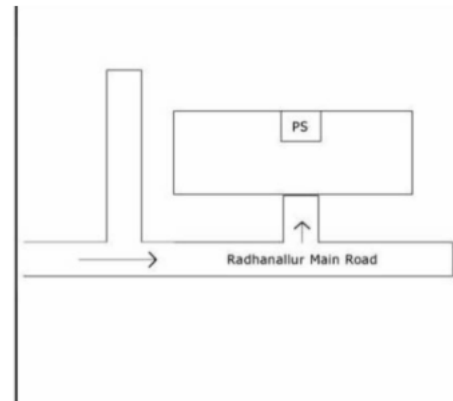

Google Map View

Polling Station Building Front View

Polling Station Front View

Cad View

Key MAP View

சட்டமன்றத் தொகுதியின் எண் மற்றும் பெயர் : 161-மயிலாடுதுறை
பிரிவு எண் மற்றும் பெயர் 1-மணல்மேடு (பே), விருந்தாங்கநல்லூர் மேல தெரு வார்டு:13