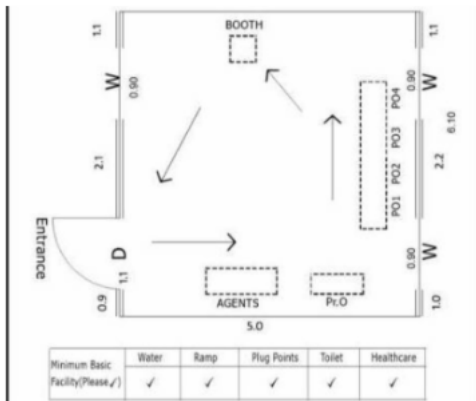

Google Map View

Polling Station Building Front View

Polling Station Front View

Cad View

Key MAP View

சட்டமன்றத் தொகுதியின் எண் மற்றும் பெயர் : 161-மயிலாடுதுறை
பிரிவு எண் மற்றும் பெயர் 1-மணல்மேடு (பே), விருந்தாங்கநல்லூர் மேல தெரு வார்டு:13