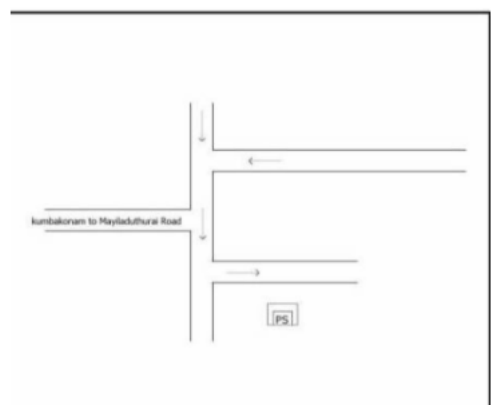

Google Map View

Polling Station Building Front View

Polling Station Front View

Cad View

Key MAP View

சட்டமன்றத் தொகுதியின் எண் மற்றும் பெயர் : 161-மயிலாடுதுறை (ந), பசுபதித் தெரு வார்டு:25  
பிரிவு எண் மற்றும் பெயர் 1-மயிலாடுதுறை (ந), பசுபதித் தெரு வார்டு:25