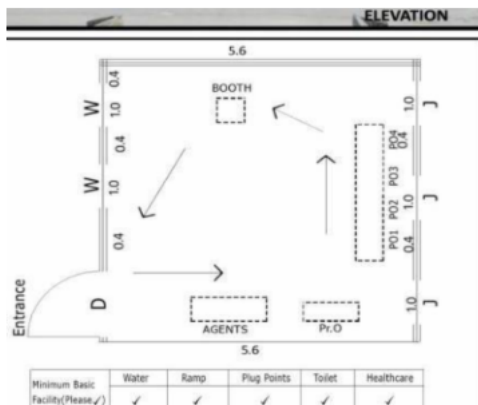

Google Map View

Polling Station Building Front View

Polling Station Front View

Cad View

Key MAP View

சட்டமன்றத் தொகுதியின் எண் மற்றும் பெயர் : 161-மயிலாடுதுறை (ந), பசுபதித் தெரு வார்டு:25  
பிரிவு எண் மற்றும் பெயர் 1-மயிலாடுதுறை (ந), பசுபதித் தெரு வார்டு:25