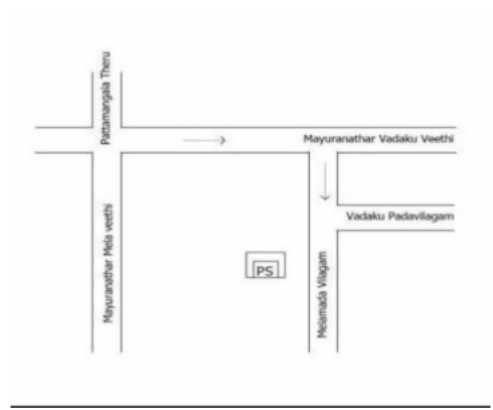

Google Map View

Polling Station Building Front View

Polling Station Front View

Cad View

Key MAP View

1 பெயர் : பெரியசாமி - தந்தையின் பெயர்: சிதம்பரம்பிள்ளை - வீட்டு எண் : 2 வயது : 69 பாலினம் : ஆண் Photo is available	NCC0075192	2 பெயர் : வெங்கடாச்சாரி - தந்தையின் பெயர்: ராமசாமி - வீட்டு எண் : 2 வயது : 64 பாலினம் : ஆண் Photo is available	CXZ5053632	3 பெயர் : மீனா - கணவர் பெயர்: சுப்ரமணியன் - வீட்டு எண் : 2 வயது : 63 பாலினம் : பெண் Photo is available	NCC0912626
4 பெயர் : மீரா - கணவர் பெயர்: பெரியசாமி - வீட்டு எண் : 2 வயது : 59 பாலினம் : பெண் Photo is available	NCC0075200	5 பெயர் : ராதா - கணவர் பெயர்: வெங்கடாச்சாரி - வீட்டு எண் : 2 வயது : 58 பாலினம் : பெண் Photo is available	CXZ5053640	6 பெயர் : விஜயகுமார் தந்தையின் பெயர்: பாலசுந்தர் வீட்டு எண் : 2 வயது : 50 பாலினம் : ஆண் Photo is available	NCC2014611
7 பெயர் : நாகரத்தினம் - கணவர் பெயர்: சரவணன் - வீட்டு எண் : 2 வயது : 45 பாலினம் : பெண் Photo is available	NCC0843532	8 பெயர் : ரஞ்சிதா தந்தையின் பெயர்: பெரியசாமி வீட்டு எண் : 2 வயது : 32 பாலினம் : பெண் Photo is available	NCC0573410	9 பெயர் : வசந்தா - கணவர் பெயர்: பசுபதிராமன் - வீட்டு எண் : 4 வயது : 80 பாலினம் : பெண் Photo is available	NCC0843284
10 பெயர் : சேதுராமலிங்கம் - தந்தையின் பெயர்: பசுபதிராமன் - வீட்டு எண் : 4 வயது : 62 பாலினம் : ஆண் Photo is available	NCC0843557	11 பெயர் : பானுமதி - கணவர் பெயர்: பாலசரவணன் - வீட்டு எண் : 4 வயது : 55 பாலினம் : பெண் Photo is available	NCC0843631	12 பெயர் : கிரிஜா - கணவர் பெயர்: விஸ்வநாதன் - வீட்டு எண் : 4 வயது : 53 பாலினம் : பெண் Photo is available	NCC0358200
13 பெயர் : காமாட்சி - கணவர் பெயர்: சேதுராமலிங்கம் - வீட்டு எண் : 4 வயது : 48 பாலினம் : பெண் Photo is available	NCC0843292	14 பெயர் : அஜித் குமார் தந்தையின் பெயர்: விஸ்வநாதன் வீட்டு எண் : 4 வயது : 25 பாலினம் : ஆண் Photo is available	NCC1866409	15 பெயர் : ஹீராபுத் தந்தையின் பெயர்: விஷ்ணுநாதன் வீட்டு எண் : 4 வயது : 23 பாலினம் : பெண் Photo is available	NCC1909985
16 பெயர் : பரமசிவம் - தந்தையின் பெயர்: ராமையா - வீட்டு எண் : 4-15 வயது : 77 பாலினம் : ஆண் Photo is available	CXZ1877018	17 பெயர் : மாலா - கணவர் பெயர்: பரமசிவம் - வீட்டு எண் : 4-15 வயது : 68 பாலினம் : பெண் Photo is available	CXZ3038437	18 பெயர் : தரணி - தந்தையின் பெயர்: பரமசிவம் - வீட்டு எண் : 4-15 வயது : 40 பாலினம் : பெண் Photo is available	CXZ3478344
19 பெயர் : சாந்தி - கணவர் பெயர்: கலியமூர்த்தி - வீட்டு எண் : 5-11 வயது : 68 பாலினம் : பெண் Photo is available	NCC0259168	20 பெயர் : குமரேசன் - தந்தையின் பெயர்: கலியமூர்த்தி - வீட்டு எண் : 5-11 வயது : 44 பாலினம் : ஆண் Photo is available	NCC0259176	21 பெயர் : மங்கையர்க்கரசி - கணவர் பெயர்: குமரேசன் - வீட்டு எண் : 5-14 வயது : 38 பாலினம் : பெண் Photo is available	NCC0976274
22 பெயர் : முத்துலெட்சுமி - கணவர் பெயர்: குருமணி - வீட்டு எண் : 6 வயது : 41 பாலினம் : பெண் Photo is available	NCC0075101	23 பெயர் : தீபிகா - கணவர் பெயர்: கணபதிசுப்பிரமணியன் - வீட்டு எண் : 6A வயது : 41 பாலினம் : பெண் Photo is available	NCC0258863	24 பெயர் : பவித்ரா தந்தையின் பெயர்: சிவலிங்கம் வீட்டு எண் : 6ஏ வயது : 23 பாலினம் : பெண் Photo is available	NCC2018687
25 பெயர் : பரத் தந்தையின் பெயர்: சிவலிங்கம் வீட்டு எண் : 6ஏ வயது : 20 பாலினம் : ஆண் Photo is available	NCC2100030	26 பெயர் : கிருஷ்ணவேணி - தந்தையின் பெயர்: சோமசுந்தரம் - வீட்டு எண் : 7 வயது : 68 பாலினம் : பெண் Photo is available	CXZ3119302	27 பெயர் : குருமூர்த்தி - தந்தையின் பெயர்: சோமசுந்தரம் - வீட்டு எண் : 7 வயது : 49 பாலினம் : ஆண் Photo is available	CXZ3112091
28 பெயர் : காயத்திரி - கணவர் பெயர்: குருமூர்த்தி - வீட்டு எண் : 7-12 வயது : 46 பாலினம் : பெண் Photo is available	CXZ3118569	29 பெயர் : சாந்தி - கணவர் பெயர்: கணேசன் - வீட்டு எண் : 10 வயது : 57 பாலினம் : பெண் Photo is available	CXZ4982948	30 பெயர் : சீத்தாலெட்சுமி - கணவர் பெயர்: வெங்கடராமன் - வீட்டு எண் : 11 வயது : 74 பாலினம் : பெண் Photo is available	NCC0358234