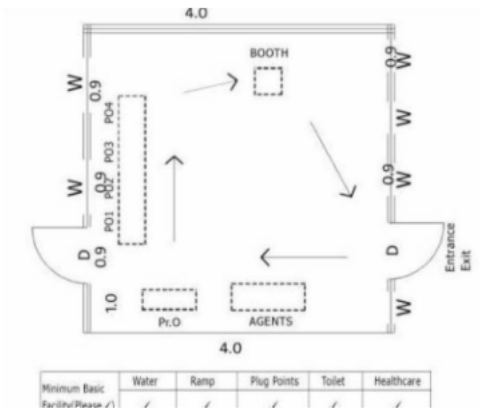

Google Map View

Polling Station Building Front View

Polling Station Front View

Cad View

Key MAP View

1 பெயர் : பெரியசாமி - தந்தையின் பெயர்: சிதம்பரம்பிள்ளை - வீட்டு எண் : 2 வயது : 69 பாலினம் : ஆண் Photo is available	NCC0075192	2 பெயர் : வெங்கடாச்சாரி - தந்தையின் பெயர்: ராமசாமி - வீட்டு எண் : 2 வயது : 64 பாலினம் : ஆண் Photo is available	CXZ5053632	3 பெயர் : மீனா - கணவர் பெயர்: சுப்ரமணியன் - வீட்டு எண் : 2 வயது : 63 பாலினம் : பெண் Photo is available	NCC0912626
4 பெயர் : மீரா - கணவர் பெயர்: பெரியசாமி - வீட்டு எண் : 2 வயது : 59 பாலினம் : பெண் Photo is available	NCC0075200	5 பெயர் : ராதா - கணவர் பெயர்: வெங்கடாச்சாரி - வீட்டு எண் : 2 வயது : 58 பாலினம் : பெண் Photo is available	CXZ5053640	6 பெயர் : விஜயகுமார் தந்தையின் பெயர்: பாலசுந்தர் வீட்டு எண் : 2 வயது : 50 பாலினம் : ஆண் Photo is available	NCC2014611
7 பெயர் : நாகரத்தினம் - கணவர் பெயர்: சரவணன் - வீட்டு எண் : 2 வயது : 45 பாலினம் : பெண் Photo is available	NCC0843532	8 பெயர் : ரஞ்சிதா தந்தையின் பெயர்: பெரியசாமி வீட்டு எண் : 2 வயது : 32 பாலினம் : பெண் Photo is available	NCC0573410	9 பெயர் : வசந்தா - கணவர் பெயர்: பசுபதிராமன் - வீட்டு எண் : 4 வயது : 80 பாலினம் : பெண் Photo is available	NCC0843284
10 பெயர் : சேதுராமலிங்கம் - தந்தையின் பெயர்: பசுபதிராமன் - வீட்டு எண் : 4 வயது : 62 பாலினம் : ஆண் Photo is available	NCC0843557	11 பெயர் : பானுமதி - கணவர் பெயர்: பாலசரவணன் - வீட்டு எண் : 4 வயது : 55 பாலினம் : பெண் Photo is available	NCC0843631	12 பெயர் : கிரிஜா - கணவர் பெயர்: விஸ்வநாதன் - வீட்டு எண் : 4 வயது : 53 பாலினம் : பெண் Photo is available	NCC0358200
13 பெயர் : காமாட்சி - கணவர் பெயர்: சேதுராமலிங்கம் - வீட்டு எண் : 4 வயது : 48 பாலினம் : பெண் Photo is available	NCC0843292	14 பெயர் : அஜித் குமார் தந்தையின் பெயர்: விஸ்வநாதன் வீட்டு எண் : 4 வயது : 25 பாலினம் : ஆண் Photo is available	NCC1866409	15 பெயர் : ஹீராபுத் தந்தையின் பெயர்: விஷ்ணுநாதன் வீட்டு எண் : 4 வயது : 23 பாலினம் : பெண் Photo is available	NCC1909985
16 பெயர் : பரமசிவம் - தந்தையின் பெயர்: ராமையா - வீட்டு எண் : 4-15 வயது : 77 பாலினம் : ஆண் Photo is available	CXZ1877018	17 பெயர் : மாலா - கணவர் பெயர்: பரமசிவம் - வீட்டு எண் : 4-15 வயது : 68 பாலினம் : பெண் Photo is available	CXZ3038437	18 பெயர் : தரணி - தந்தையின் பெயர்: பரமசிவம் - வீட்டு எண் : 4-15 வயது : 40 பாலினம் : பெண் Photo is available	CXZ3478344
19 பெயர் : சாந்தி - கணவர் பெயர்: கலியமூர்த்தி - வீட்டு எண் : 5-11 வயது : 68 பாலினம் : பெண் Photo is available	NCC0259168	20 பெயர் : குமரேசன் - தந்தையின் பெயர்: கலியமூர்த்தி - வீட்டு எண் : 5-11 வயது : 44 பாலினம் : ஆண் Photo is available	NCC0259176	21 பெயர் : மங்கையர்க்கரசி - கணவர் பெயர்: குமரேசன் - வீட்டு எண் : 5-14 வயது : 38 பாலினம் : பெண் Photo is available	NCC0976274
22 பெயர் : முத்துலெட்சுமி - கணவர் பெயர்: குருமணி - வீட்டு எண் : 6 வயது : 41 பாலினம் : பெண் Photo is available	NCC0075101	23 பெயர் : தீபிகா - கணவர் பெயர்: கணபதிசுப்பிரமணியன் - வீட்டு எண் : 6A வயது : 41 பாலினம் : பெண் Photo is available	NCC0258863	24 பெயர் : பவித்ரா தந்தையின் பெயர்: சிவலிங்கம் வீட்டு எண் : 6ஏ வயது : 23 பாலினம் : பெண் Photo is available	NCC2018687
25 பெயர் : பரத் தந்தையின் பெயர்: சிவலிங்கம் வீட்டு எண் : 6ஏ வயது : 20 பாலினம் : ஆண் Photo is available	NCC2100030	26 பெயர் : கிருஷ்ணவேணி - தந்தையின் பெயர்: சோமசுந்தரம் - வீட்டு எண் : 7 வயது : 68 பாலினம் : பெண் Photo is available	CXZ3119302	27 பெயர் : குருமூர்த்தி - தந்தையின் பெயர்: சோமசுந்தரம் - வீட்டு எண் : 7 வயது : 49 பாலினம் : ஆண் Photo is available	CXZ3112091
28 பெயர் : காயத்திரி - கணவர் பெயர்: குருமூர்த்தி - வீட்டு எண் : 7-12 வயது : 46 பாலினம் : பெண் Photo is available	CXZ3118569	29 பெயர் : சாந்தி - கணவர் பெயர்: கணேசன் - வீட்டு எண் : 10 வயது : 57 பாலினம் : பெண் Photo is available	CXZ4982948	30 பெயர் : சீத்தாலெட்சுமி - கணவர் பெயர்: வெங்கடராமன் - வீட்டு எண் : 11 வயது : 74 பாலினம் : பெண் Photo is available	NCC0358234