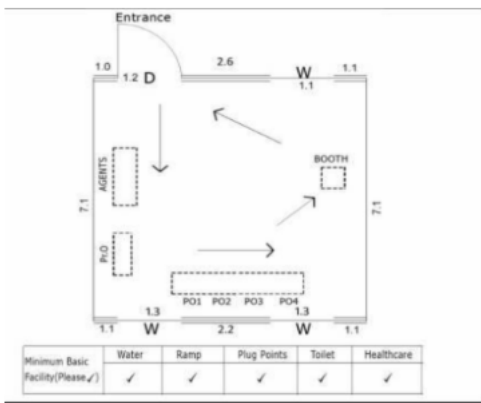

Google Map View

Polling Station Building Front View

Polling Station Front View

Cad View

Key MAP View

சட்டமன்றத் தொகுதியின் எண் மற்றும் பெயர் : 161-மயிலாடுதுறை மற்றும் பெயர் 1-முடிக்கண்டநல்லூர் (வ.கி) மற்றும் (ஊ), வக்காரமாரி வடக்கு தெரு வார்டு:1