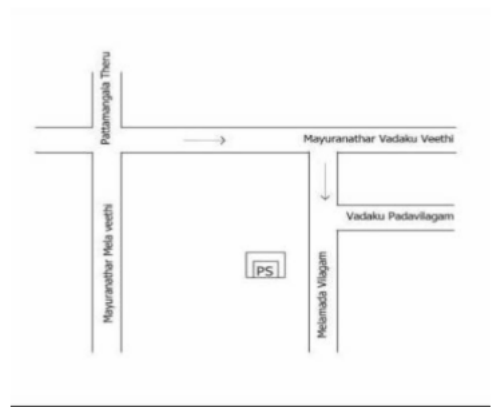

Key MAP View