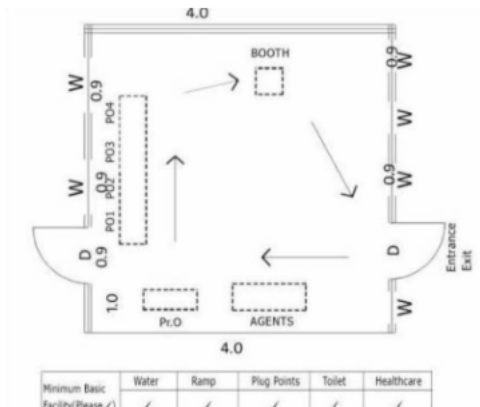

Google Map View

Polling Station Building Front View

Polling Station Front View

Cad View

Key MAP View

1 பெயர் : தமிழ்செல்வன் தந்தையின் பெயர்: ராஜாராம் வீட்டு எண் : 0 வயது : 39 பாலினம் : ஆண் Photo is available	NCC2187656	2 பெயர் : தில்லையம்மாள் தந்தையின் பெயர்: ஆறுமுகம் வீட்டு எண் : 0 வயது : 25 பாலினம் : பெண் Photo is available	NCC1892181	3 பெயர் : கல்யாணசுந்தரம் - தந்தையின் பெயர்: ராமசாமி - வீட்டு எண் : 1 வயது : 72 பாலினம் : ஆண் Photo is available	NCC1623560
4 பெயர் : ஆனந்தி - கணவர் பெயர்: அசோகன் - வீட்டு எண் : 1 வயது : 67 பாலினம் : பெண் Photo is available	CXZ5054416	5 பெயர் : செல்லா - கணவர் பெயர்: கல்யாணசுந்தரம் - வீட்டு எண் : 1 வயது : 65 பாலினம் : பெண் Photo is available	NCC1623578	6 பெயர் : ஜெயலட்சுமி - தந்தையின் பெயர்: சுவேதாரண்யம் - வீட்டு எண் : 1 வயது : 65 பாலினம் : பெண் Photo is available	CXZ0978692
7 பெயர் : வசந்த - கணவர் பெயர்: கலியமூர்த்தி - வீட்டு எண் : 1 வயது : 65 பாலினம் : பெண் Photo is available	NCC0785790	8 பெயர் : சண்முகசுந்தரம் - தந்தையின் பெயர்: சுவேதாரண்யம் - வீட்டு எண் : 1 வயது : 49 பாலினம் : ஆண் Photo is available	NCC1623586	9 பெயர் : ஆறுமுகசாமி - தந்தையின் பெயர்: தண்டபாணி - வீட்டு எண் : 1 வயது : 42 பாலினம் : ஆண் Photo is available	NCC0685958
10 பெயர் : ராஜேஸ்வரி - கணவர் பெயர்: ஆறுமுகம் - வீட்டு எண் : 1 வயது : 42 பாலினம் : பெண் Photo is available	NCC0686048	11 பெயர் : பிரிங்கா - கணவர் பெயர்: வினோத் - வீட்டு எண் : 1 வயது : 34 பாலினம் : பெண் Photo is available	NCC1087493	12 பெயர் : பானுப்பிரியா - தந்தையின் பெயர்: கணேசன் - வீட்டு எண் : 1 வயது : 31 பாலினம் : பெண் Photo is available	NCC0912782
13 பெயர் : முகேஷ் - தந்தையின் பெயர்: ராஜ்குமார் - வீட்டு எண் : 1 வயது : 27 பாலினம் : ஆண் Photo is available	NCC1129519	14 பெயர் : தீபா தந்தையின் பெயர்: முரளி வீட்டு எண் : 1 வயது : 24 பாலினம் : பெண் Photo is available	NCC2018588	15 பெயர் : அசோகன் - தந்தையின் பெயர்: சண்முகம் - வீட்டு எண் : 1-15 வயது : 76 பாலினம் : ஆண் Photo is available	CXZ5054689
16 பெயர் : வினோத் கணபதி - தந்தையின் பெயர்: அசோகன் - வீட்டு எண் : 1-15 வயது : 41 பாலினம் : ஆண் Photo is available	NCC0358549	17 பெயர் : ரவி - தந்தையின் பெயர்: ரத்தினம் - வீட்டு எண் : 1-46 வயது : 60 பாலினம் : ஆண் Photo is available	NCC0407650	18 பெயர் : அருள் - தந்தையின் பெயர்: சந்திரேசன் - வீட்டு எண் : 1-126 வயது : 27 பாலினம் : ஆண் Photo is available	NCC1156504
19 பெயர் : சரோஜா - கணவர் பெயர்: கலியபெருமாள் - வீட்டு எண் : 2 வயது : 78 பாலினம் : பெண் Photo is available	NCC1623602	20 பெயர் : தண்டபாணி தந்தையின் பெயர்: தங்கவேலு வீட்டு எண் : 2 வயது : 64 பாலினம் : ஆண் Photo is available	NCC1188226	21 பெயர் : இளங்கோவன் - தந்தையின் பெயர்: பெரியசாமி - வீட்டு எண் : 2 வயது : 57 பாலினம் : ஆண் Photo is available	NCC0261016
22 பெயர் : ராஜராஜன் - தந்தையின் பெயர்: கலியபெருமாள் - வீட்டு எண் : 2 வயது : 54 பாலினம் : ஆண் Photo is available	NCC0076042	23 பெயர் : ரவிகுமார் - தந்தையின் பெயர்: கலியபெருமாள் - வீட்டு எண் : 2 வயது : 52 பாலினம் : ஆண் Photo is available	NCC1623636	24 பெயர் : கண்ணன் தந்தையின் பெயர்: தண்டபாணி வீட்டு எண் : 2 வயது : 26 பாலினம் : ஆண் Photo is available	NCC2018604
25 பெயர் : அகிலா - தந்தையின் பெயர்: சாமராஜ் - வீட்டு எண் : 2C வயது : 38 பாலினம் : பெண் Photo is available	NCC0259275	26 பெயர் : பத்மாவதி - தந்தையின் பெயர்: ஸ்ரீநிவாஸன் - வீட்டு எண் : 2C வயது : 29 பாலினம் : பெண் Photo is available	NCC1034487	27 பெயர் : ராமசந்திரன் - தந்தையின் பெயர்: மாணிக்கம் - வீட்டு எண் : 3 வயது : 82 பாலினம் : ஆண் Photo is available	NCC1623644
28 பெயர் : சுசீலா - கணவர் பெயர்: ராமசந்திரன் - வீட்டு எண் : 3 வயது : 70 பாலினம் : பெண் Photo is available	NCC1623651	29 பெயர் : பரமசிவம் - தந்தையின் பெயர்: கருப்பையன் - வீட்டு எண் : 3 வயது : 64 பாலினம் : ஆண் Photo is available	NCC1623669	30 பெயர் : சங்கர் - தந்தையின் பெயர்: கலயிராஜ் - வீட்டு எண் : 3 வயது : 63 பாலினம் : ஆண் Photo is available	NCC0976373