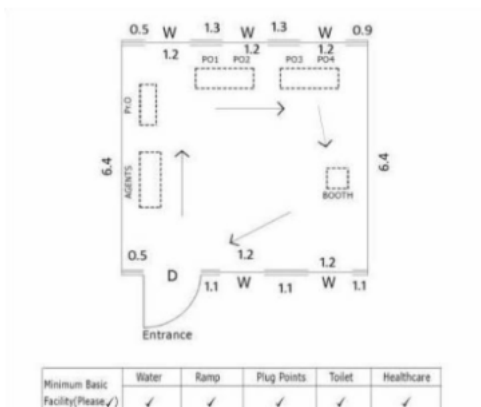

Google Map View

Polling Station Building Front View

Polling Station Front View

Cad View

Key MAP View

1 பெயர் : ரேணுகாதேவி தந்தையின் பெயர்: கோபி வீட்டு எண் : 0 வயது : 19 பாலினம் : பெண் Photo is available	NCC2209823	2 பெயர் : ராஜேந்திரன் - தந்தையின் பெயர்: கோவிந்தசாமி - வீட்டு எண் : 1 வயது : 64 பாலினம் : ஆண் Photo is available	NCC0787754	3 பெயர் : நுரி - கணவர் பெயர்: பைரோஸ் - வீட்டு எண் : 1 வயது : 55 பாலினம் : பெண் Photo is available	NCC1160936
4 பெயர் : கோபி - தந்தையின் பெயர்: மாரிமுத்து - வீட்டு எண் : 1 வயது : 49 பாலினம் : ஆண் Photo is available	NCC0915033	5 பெயர் : ரேவதி - கணவர் பெயர்: கணேசன் - வீட்டு எண் : 1 வயது : 46 பாலினம் : பெண் Photo is available	NCC0978098	6 பெயர் : விஷ்ணுகுமார் - தந்தையின் பெயர்: பெத்தபெருமாள் - வீட்டு எண் : 1 வயது : 33 பாலினம் : ஆண் Photo is available	NCC0915025
7 பெயர் : அய்யப்பன் - தந்தையின் பெயர்: ராஜேந்திரன் - வீட்டு எண் : 1 வயது : 32 பாலினம் : ஆண் Photo is available	NCC0787523	8 பெயர் : குஞ்சிதபாதம் - தந்தையின் பெயர்: கிருஷ்ணமூர்த்தி - வீட்டு எண் : 1 வயது : 31 பாலினம் : ஆண் Photo is available	NCC0787697	9 பெயர் : ராமசேஷன் - தந்தையின் பெயர்: ஜவகர் - வீட்டு எண் : 1 வயது : 29 பாலினம் : ஆண் Photo is available	NCC0787739
10 பெயர் : கதிரவன் - தந்தையின் பெயர்: உதயகுமார் - வீட்டு எண் : 1 வயது : 29 பாலினம் : ஆண் Photo is available	NCC0787747	11 பெயர் : சின்னராஜ் - தந்தையின் பெயர்: பரமசிவம் - வீட்டு எண் : 1 வயது : 29 பாலினம் : ஆண் Photo is available	NCC0787762	12 பெயர் : அனுசுயா தந்தையின் பெயர்: ராமு வீட்டு எண் : 1 வயது : 27 பாலினம் : பெண் Photo is available	NCC2187623
13 பெயர் : சுமையா தந்தையின் பெயர்: பைரோஸ் வீட்டு எண் : 001 வயது : 24 பாலினம் : பெண் Photo is available	NCC1986850	14 பெயர் : ரிஸ்வானா தந்தையின் பெயர்: பைரோஸ் வீட்டு எண் : 1 வயது : 21 பாலினம் : பெண் Photo is available	NCC2096352	15 பெயர் : சஞ்சய் மு தந்தையின் பெயர்: முருகேசன் வீட்டு எண் : 1 வயது : 20 பாலினம் : ஆண் Photo is available	NCC2201192
16 பெயர் : அனீஸ் பாத்திமா தந்தையின் பெயர்: கமாலுதீன் வீட்டு எண் : 1/13 வயது : 46 பாலினம் : பெண் Photo is available	NCC1174036	17 பெயர் : சுகைனாபர்வின்க கமாலுதீன் தந்தையின் பெயர்: தந்தை வீட்டு எண் : 1/13 வயது : 24 பாலினம் : பெண் Photo is available	NCC1994805	18 பெயர் : மீனாட்சி - கணவர் பெயர்: கிருஷ்ணன் - வீட்டு எண் : 1-27 வயது : 58 பாலினம் : பெண் Photo is available	NCC0978379
19 பெயர் : பரிமளா - தந்தையின் பெயர்: அர்ச்சுணன் - வீட்டு எண் : 1-27A வயது : 35 பாலினம் : ஆண் Photo is available	NCC0441741	20 பெயர் : லாவண்யாகுமாரி தந்தையின் பெயர்: செல்வம் வீட்டு எண் : 1சி வயது : 20 பாலினம் : பெண் Photo is available	NCC2149375	21 பெயர் : திவாகர் தந்தையின் பெயர்: மணிசேகரன் வீட்டு எண் : 2-2 வயது : 28 பாலினம் : ஆண் Photo is available	NCC1174481
22 பெயர் : சாவித்திரி - கணவர் பெயர்: செல்வகணேசன் - வீட்டு எண் : 2-4 வயது : 37 பாலினம் : பெண் Photo is available	NCC0977975	23 பெயர் : வினோதன் - தந்தையின் பெயர்: நாகராஜன் - வீட்டு எண் : 2-4 வயது : 31 பாலினம் : ஆண் Photo is available	NCC0978049	24 பெயர் : தீபிகா - தந்தையின் பெயர்: துளசிராமன் - வீட்டு எண் : 2-4 வயது : 30 பாலினம் : பெண் Photo is available	NCC0978239
25 பெயர் : லதா - கணவர் பெயர்: ரவி - வீட்டு எண் : 2C வயது : 57 பாலினம் : பெண் Photo is available	NCC0688234	26 பெயர் : கங்காதேவி - கணவர் பெயர்: மாரிமுத்து - வீட்டு எண் : 2C வயது : 44 பாலினம் : பெண் Photo is available	CXZ4985685	27 பெயர் : அருண் குமார் - தந்தையின் பெயர்: ரவி - வீட்டு எண் : 2C வயது : 31 பாலினம் : ஆண் Photo is available	NCC0688200
28 பெயர் : நடராஜன் - தந்தையின் பெயர்: ராமலிங்கம் - வீட்டு எண் : 3 வயது : 81 பாலினம் : ஆண் Photo is available	CXZ3590825	29 பெயர் : முத்துலட்சுமி - கணவர் பெயர்: நடராஜன் - வீட்டு எண் : 3 வயது : 71 பாலினம் : பெண் Photo is available	NCC1647445	30 பெயர் : சந்திரா - கணவர் பெயர்: ராஜேந்திரன் - வீட்டு எண் : 3 வயது : 64 பாலினம் : பெண் Photo is available	NCC0360974