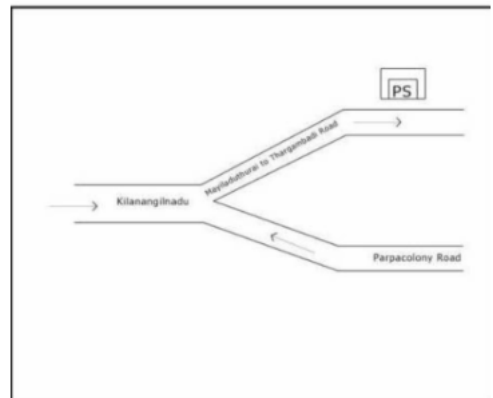

Google Map View

Polling Station Building Front View

Polling Station Front View

Cad View

Key MAP View

சட்டமன்றத் தொகுதியின் எண் மற்றும் பெயர் : 161-மயிலாடுதுறை மற்றும் பெயர் : 161-மயிலாடுதுறை (ந), வடக்கு நாஞ்சில் நாடு வார்டு:36  
பிரிவு எண் மற்றும் பெயர்