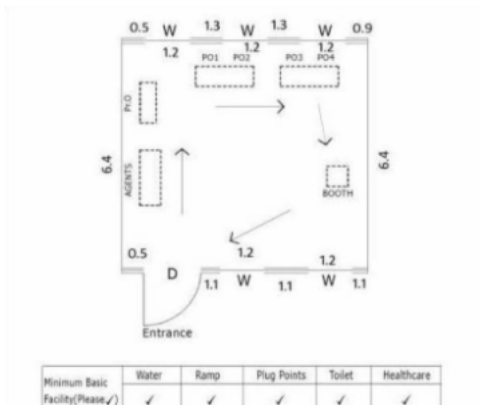

Google Map View

Polling Station Building Front View

Polling Station Front View

Cad View

Key MAP View

சட்டமன்றத் தொகுதியின் எண் மற்றும் பெயர் : 161-மயிலாடுதுறை மற்றும் பெயர் : 161-மயிலாடுதுறை (ந), வடக்கு நாஞ்சில் நாடு வார்டு:36  
பிரிவு எண் மற்றும் பெயர்