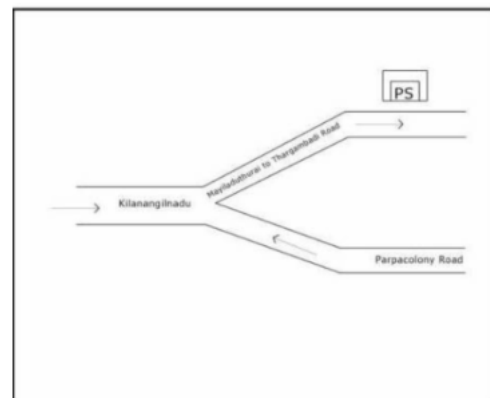

Google Map View

Polling Station Building Front View

Polling Station Front View

Cad View

Key MAP View

சட்டமன்றத் தொகுதியின் எண் மற்றும் பெயர் : 161-மயிலாடுதுறை (ந), தம்பிக்குநல்லான் பட்டினம் வார்டு:36
பிரிவு எண் மற்றும் பெயர் 1-மயிலாடுதுறை (ந), தம்பிக்குநல்லான் பட்டினம் வார்டு:36