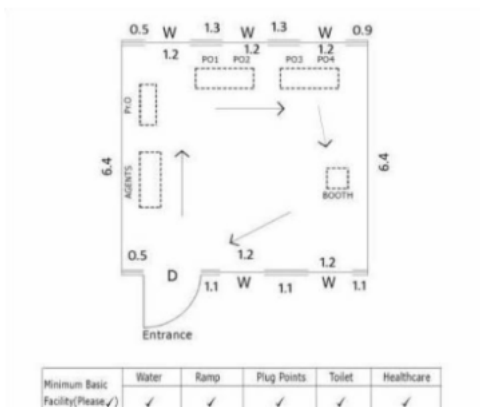

Google Map View

Polling Station Building Front View

Polling Station Front View

Cad View

Key MAP View

சட்டமன்றத் தொகுதியின் எண் மற்றும் பெயர் : 161-மயிலாடுதுறை (ந), தம்பிக்குநல்லான் பட்டினம் வார்டு:36
பிரிவு எண் மற்றும் பெயர் 1-மயிலாடுதுறை (ந), தம்பிக்குநல்லான் பட்டினம் வார்டு:36