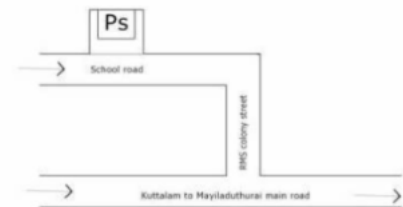

Key MAP View