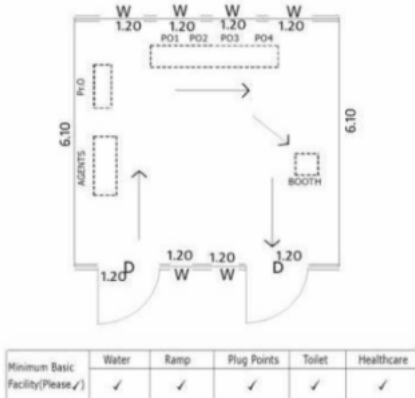

Nazri Naksha

Google Map View

Polling Station Building Front View

Polling Station Front View

Cad View

Key MAP View

சட்டமன்றத் தொகுதியின் எண் மற்றும் பெயர் : 161-மயிலாடுதுறை மற்றும் பெயர் 1-பண்டாரவாடை மாப்படுகை (வ.கி) மற்றும் (ஊ), பெருமாள் கோவில்தெரு வார்டு:3 பிரிவு எண் மற்றும் பெயர்