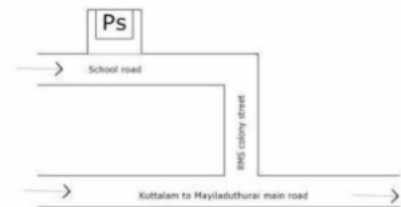

Nazri Naksha

Google Map View

Polling Station Building Front View

Polling Station Front View

Cad View

Key MAP View

சட்டமன்றத் தொகுதியின் எண் மற்றும் பெயர் : 161-மயிலாடுதுறை மற்றும் பெயர் 1-பண்டாரவாடை மாப்படுகை (வ.கி) மற்றும் (ஊ), பெருமாள் கோவில்தெரு வார்டு:3 பிரிவு எண் மற்றும் பெயர்