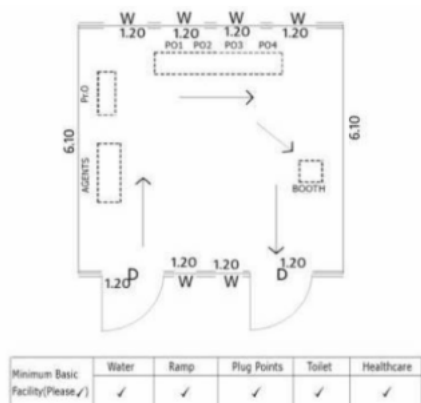

**Google Map View**

**Polling Station Building Front View**

**Polling Station Front View**

**Cad View**

**Key MAP View**

1	NCC0790519	பெயர் : சின்னதுரை - தந்தையின் பெயர்: கண்ணன் - வீட்டு எண் : 1 வயது : 31 பாலினம் : ஆண்	Photo is available	S	2	NCC0790147	பெயர் : மாரிமுத்து - தந்தையின் பெயர்: ரவந்திரன் - வீட்டு எண் : 1 வயது : 30 பாலினம் : ஆண்	Photo is available	3	NCC0917625	பெயர் : ரமணகிருஷ்ணன் - தந்தையின் பெயர்: ராஜேந்திரன் - வீட்டு எண் : 3-203 வயது : 31 பாலினம் : ஆண்	Photo is available
4	NCC0584979	பெயர் : பிரபு - தந்தையின் பெயர்: சுந்தரமூர்த்தி - வீட்டு எண் : 4 வயது : 48 பாலினம் : ஆண்	Photo is available	5	NCC0408724	பெயர் : மகேஷ் - தந்தையின் பெயர்: சூரியநாராயணன் - வீட்டு எண் : 4 வயது : 39 பாலினம் : ஆண்	Photo is available	6	NCC0585042	பெயர் : கணேஷ் - தந்தையின் பெயர்: சுந்தரமூர்த்தி - வீட்டு எண் : 4 வயது : 38 பாலினம் : ஆண்	Photo is available	
7	NCC0584748	பெயர் : சித்ரா - தந்தையின் பெயர்: நீலமேகம் - வீட்டு எண் : 4-16 வயது : 38 பாலினம் : பெண்	Photo is available	8	NCC1131853	பெயர் : அருன்குமார் - தந்தையின் பெயர்: ஆறுமுகம் - வீட்டு எண் : 4-19C வயது : 32 பாலினம் : ஆண்	Photo is available	9	NCC0584938	பெயர் : சண்முகப்பிரியா - தந்தையின் பெயர்: இராஜாராமன் - வீட்டு எண் : 4-159 வயது : 34 பாலினம் : பெண்	Photo is available	
10	NCC1934058	பெயர் : குணசேகரன் தந்தையின் பெயர்: மோகன் வீட்டு எண் : 4/161ஏ வயது : 24 பாலினம் : ஆண்	Photo is available	11	NCC0584631	பெயர் : ராதிகா - கணவர் பெயர்: பாலகிருஷ்ணன் - வீட்டு எண் : 4-163 வயது : 42 பாலினம் : பெண்	Photo is available	12	CXZ3478914	பெயர் : புகழேந்தி - தந்தையின் பெயர்: அழகிரிசாமி - வீட்டு எண் : 4-163 வயது : 42 பாலினம் : ஆண்	Photo is available	
13	NCC1904358	பெயர் : கலைவாணி கணவர் பெயர்: புகழேந்தி வீட்டு எண் : 4/163 வயது : 34 பாலினம் : பெண்	Photo is available	14	NCC2084143	பெயர் : கவிப்பிரியா தந்தையின் பெயர்: பாலகிருஷ்ணன் வீட்டு எண் : 4/163ஏ வயது : 21 பாலினம் : பெண்	Photo is available	15	NCC2294692	பெயர் : கவிபாரதி தந்தையின் பெயர்: பாலகிருஷ்ணன் வீட்டு எண் : 4/163ஏ வயது : 19 பாலினம் : பெண்	Photo is available	
16	NCC0584912	பெயர் : கார்த்திகேயன் - தந்தையின் பெயர்: செல்வராஜ் - வீட்டு எண் : 4-164 வயது : 39 பாலினம் : ஆண்	Photo is available	17	NCC2252450	பெயர் : கார்த்திகா கணவர் பெயர்: கார்த்திகேயன் வீட்டு எண் : 4/164 வயது : 33 பாலினம் : பெண்	Photo is available	18	NCC1863620	பெயர் : கோபால் தந்தையின் பெயர்: வீரையன் வீட்டு எண் : 4/165 வயது : 79 பாலினம் : ஆண்	Photo is available	
19	NCC1260405	பெயர் : மணிமேகலை கணவர் பெயர்: சுதாகர் வீட்டு எண் : 4/165 வயது : 27 பாலினம் : பெண்	Photo is available	20	NCC1222983	பெயர் : ரேஷ்மா தாயின் பெயர்: மீரா வீட்டு எண் : 4/165 வயது : 25 பாலினம் : பெண்	Photo is available	21	NCC1863604	பெயர் : தேவி கணவர் பெயர்: சிவராமன் வீட்டு எண் : 4/166 வயது : 28 பாலினம் : பெண்	Photo is available	
22	NCC2004448	பெயர் : சிவா தந்தையின் பெயர்: கிருஷ்ணமூர்த்தி வீட்டு எண் : 4/166 வயது : 26 பாலினம் : ஆண்	Photo is available	23	NCC1863612	பெயர் : சங்கர் தந்தையின் பெயர்: கிருஷ்ணமூர்த்தி வீட்டு எண் : 4/166 வயது : 25 பாலினம் : ஆண்	Photo is available	24	NCC2208833	பெயர் : நீலமேகம் தந்தையின் பெயர்: மணி வீட்டு எண் : 4/176 வயது : 59 பாலினம் : ஆண்	Photo is available	
25	NCC0082180	பெயர் : விஜய பிரியா - கணவர் பெயர்: பாலகிருஷ்ணன் - வீட்டு எண் : 4-178 வயது : 42 பாலினம் : பெண்	Photo is available	26	CXZ5030663	பெயர் : சியாமளா - கணவர் பெயர்: இராமலிங்கம் - வீட்டு எண் : 4-181 வயது : 61 பாலினம் : பெண்	Photo is available	27	NCC0584953	பெயர் : குமரவேல் - தந்தையின் பெயர்: ராமசாமி - வீட்டு எண் : 4-181 வயது : 48 பாலினம் : ஆண்	Photo is available	
28	NCC0584797	பெயர் : சரளா - தந்தையின் பெயர்: குமரவேல் - வீட்டு எண் : 4-181 வயது : 45 பாலினம் : பெண்	Photo is available	29	NCC0442608	பெயர் : காயத்ரி - தந்தையின் பெயர்: வேணுகோபால் - வீட்டு எண் : 4-184 வயது : 34 பாலினம் : பெண்	Photo is available	30	NCC2202000	பெயர் : சாருமதி தந்தையின் பெயர்: விக்னேஸ்வரன் வீட்டு எண் : 4/184பி வயது : 20 பாலினம் : பெண்	Photo is available	