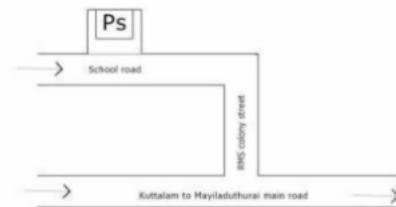

**Google Map View**

**Polling Station Building Front View**

**Polling Station Front View**

**Cad View**

**Key MAP View**

1	NCC0790519	பெயர் : சின்னதுரை - தந்தையின் பெயர்: கண்ணன் - வீட்டு எண் : 1 வயது : 31 பாலினம் : ஆண்	Photo is available	S	2	NCC0790147	பெயர் : மாரிமுத்து - தந்தையின் பெயர்: ரவந்திரன் - வீட்டு எண் : 1 வயது : 30 பாலினம் : ஆண்	Photo is available	3	NCC0917625	பெயர் : ரமணகிருஷ்ணன் - தந்தையின் பெயர்: ராஜேந்திரன் - வீட்டு எண் : 3-203 வயது : 31 பாலினம் : ஆண்	Photo is available
4	NCC0584979	பெயர் : பிரபு - தந்தையின் பெயர்: சுந்தரமூர்த்தி - வீட்டு எண் : 4 வயது : 48 பாலினம் : ஆண்	Photo is available	5	NCC0408724	பெயர் : மகேஷ் - தந்தையின் பெயர்: சூரியநாராயணன் - வீட்டு எண் : 4 வயது : 39 பாலினம் : ஆண்	Photo is available	6	NCC0585042	பெயர் : கணேஷ் - தந்தையின் பெயர்: சுந்தரமூர்த்தி - வீட்டு எண் : 4 வயது : 38 பாலினம் : ஆண்	Photo is available	
7	NCC0584748	பெயர் : சித்ரா - தந்தையின் பெயர்: நீலமேகம் - வீட்டு எண் : 4-16 வயது : 38 பாலினம் : பெண்	Photo is available	8	NCC1131853	பெயர் : அருன்குமார் - தந்தையின் பெயர்: ஆறுமுகம் - வீட்டு எண் : 4-19C வயது : 32 பாலினம் : ஆண்	Photo is available	9	NCC0584938	பெயர் : சண்முகப்பிரியா - தந்தையின் பெயர்: இராஜாராமன் - வீட்டு எண் : 4-159 வயது : 34 பாலினம் : பெண்	Photo is available	
10	NCC1934058	பெயர் : குணசேகரன் தந்தையின் பெயர்: மோகன் வீட்டு எண் : 4/161ஏ வயது : 24 பாலினம் : ஆண்	Photo is available	11	NCC0584631	பெயர் : ராதிகா - கணவர் பெயர்: பாலகிருஷ்ணன் - வீட்டு எண் : 4-163 வயது : 42 பாலினம் : பெண்	Photo is available	12	CXZ3478914	பெயர் : புகழேந்தி - தந்தையின் பெயர்: அழகிரிசாமி - வீட்டு எண் : 4-163 வயது : 42 பாலினம் : ஆண்	Photo is available	
13	NCC1904358	பெயர் : கலைவாணி கணவர் பெயர்: புகழேந்தி வீட்டு எண் : 4/163 வயது : 34 பாலினம் : பெண்	Photo is available	14	NCC2084143	பெயர் : கவிப்பிரியா தந்தையின் பெயர்: பாலகிருஷ்ணன் வீட்டு எண் : 4/163ஏ வயது : 21 பாலினம் : பெண்	Photo is available	15	NCC2294692	பெயர் : கவிபாரதி தந்தையின் பெயர்: பாலகிருஷ்ணன் வீட்டு எண் : 4/163ஏ வயது : 19 பாலினம் : பெண்	Photo is available	
16	NCC0584912	பெயர் : கார்த்திகேயன் - தந்தையின் பெயர்: செல்வராஜ் - வீட்டு எண் : 4-164 வயது : 39 பாலினம் : ஆண்	Photo is available	17	NCC2252450	பெயர் : கார்த்திகா கணவர் பெயர்: கார்த்திகேயன் வீட்டு எண் : 4/164 வயது : 33 பாலினம் : பெண்	Photo is available	18	NCC1863620	பெயர் : கோபால் தந்தையின் பெயர்: வீரையன் வீட்டு எண் : 4/165 வயது : 79 பாலினம் : ஆண்	Photo is available	
19	NCC1260405	பெயர் : மணிமேகலை கணவர் பெயர்: சுதாகர் வீட்டு எண் : 4/165 வயது : 27 பாலினம் : பெண்	Photo is available	20	NCC1222983	பெயர் : ரேஷ்மா தாயின் பெயர்: மீரா வீட்டு எண் : 4/165 வயது : 25 பாலினம் : பெண்	Photo is available	21	NCC1863604	பெயர் : தேவி கணவர் பெயர்: சிவராமன் வீட்டு எண் : 4/166 வயது : 28 பாலினம் : பெண்	Photo is available	
22	NCC2004448	பெயர் : சிவா தந்தையின் பெயர்: கிருஷ்ணமூர்த்தி வீட்டு எண் : 4/166 வயது : 26 பாலினம் : ஆண்	Photo is available	23	NCC1863612	பெயர் : சங்கர் தந்தையின் பெயர்: கிருஷ்ணமூர்த்தி வீட்டு எண் : 4/166 வயது : 25 பாலினம் : ஆண்	Photo is available	24	NCC2208833	பெயர் : நீலமேகம் தந்தையின் பெயர்: மணி வீட்டு எண் : 4/176 வயது : 59 பாலினம் : ஆண்	Photo is available	
25	NCC0082180	பெயர் : விஜய பிரியா - கணவர் பெயர்: பாலகிருஷ்ணன் - வீட்டு எண் : 4-178 வயது : 42 பாலினம் : பெண்	Photo is available	26	CXZ5030663	பெயர் : சியாமளா - கணவர் பெயர்: இராமலிங்கம் - வீட்டு எண் : 4-181 வயது : 61 பாலினம் : பெண்	Photo is available	27	NCC0584953	பெயர் : குமரவேல் - தந்தையின் பெயர்: ராமசாமி - வீட்டு எண் : 4-181 வயது : 48 பாலினம் : ஆண்	Photo is available	
28	NCC0584797	பெயர் : சரளா - தந்தையின் பெயர்: குமரவேல் - வீட்டு எண் : 4-181 வயது : 45 பாலினம் : பெண்	Photo is available	29	NCC0442608	பெயர் : காயத்ரி - தந்தையின் பெயர்: வேணுகோபால் - வீட்டு எண் : 4-184 வயது : 34 பாலினம் : பெண்	Photo is available	30	NCC2202000	பெயர் : சாருமதி தந்தையின் பெயர்: விக்னேஸ்வரன் வீட்டு எண் : 4/184பி வயது : 20 பாலினம் : பெண்	Photo is available	