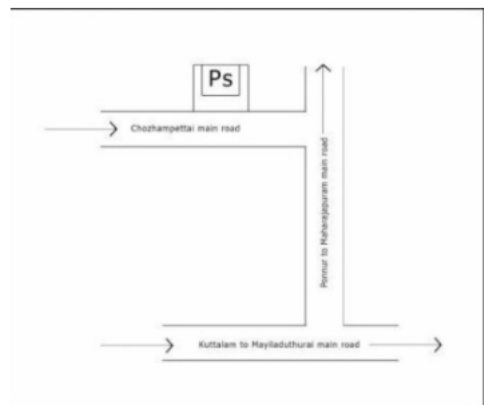

Key MAP View