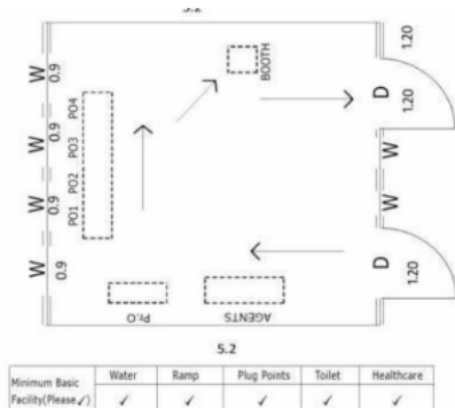

4. வாக்காளர்களின் எண்ணிக்கை

தொடங்கும் வரிசை எண்	முடியும் வரிசை எண்.	நிகர வாக்காளர்களின் எண்ணிக்கை			
		ஆண்	பெண்	மூன்றாம் பாலினம்	மொத்தம்
1	1027	531	490	0	1021

கையொப்பம்

Nazri Naksha

Google Map View

Polling Station Building Front View

Polling Station Front View

Cad View

Key MAP View

சட்டமன்றத் தொகுதியின் எண் மற்றும் பெயர் : 161-மயிலாடுதுறை பிரிவு எண் மற்றும் பெயர் 1-சோழம்பேட்டை (வ.கி) மற்றும் (ஊ), காளியம்மன் கோவில்தெரு வார்டு:1

பாகம் எண் : 228