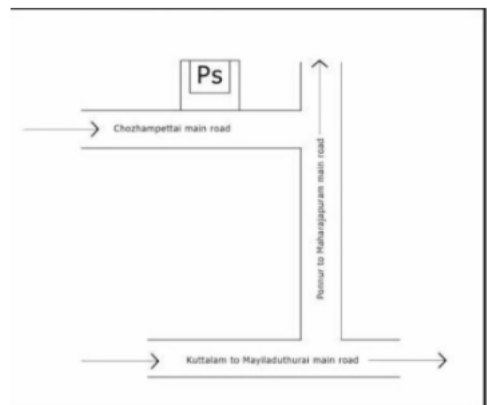

3. வாக்குச் சாவடியின் விவரங்கள்

வாக்குச் சாவடியின் எண் மற்றும் பெயர் : 228 - ஊராட்சி ஒன்றிய நடுநிலைப்பள்ளி, கிழக்கு பார்த்த தெற்கு கட்டிடம், சோழம்பேட்டை வாக்குச் சாவடியின் முகவரி : ஊராட்சி ஒன்றிய நடுநிலைப்பள்ளி, சோழம்பேட்டை, கிழக்கு பார்த்த தெற்கு கட்டிடம்	வாக்குச் சாவடியின் வகைப்பாடு (ஆண்/பெண்/பொது)	பொது
	துணை வாக்குச் சாவடிகளின் எண்ணிக்கை :	0

4. வாக்காளர்களின் எண்ணிக்கை

தொடங்கும் வரிசை எண்	முடியும் வரிசை எண்.	நிகர வாக்காளர்களின் எண்ணிக்கை			
		ஆண்	பெண்	மூன்றாம் பாலினம்	மொத்தம்
1	1027	531	490	0	1021

கையொப்பம்

Nazri Naksha

Google Map View

Polling Station Building Front View

Polling Station Front View

Cad View

Key MAP View

சட்டமன்றத் தொகுதியின் எண் மற்றும் பெயர் : 161-மயிலாடுதுறை பிரிவு எண் மற்றும் பெயர் 1-சோழம்பேட்டை (வ.கி) மற்றும் (ஊ), காளியம்மன் கோவில்தெரு வார்டு:1

பாகம் எண் : 228