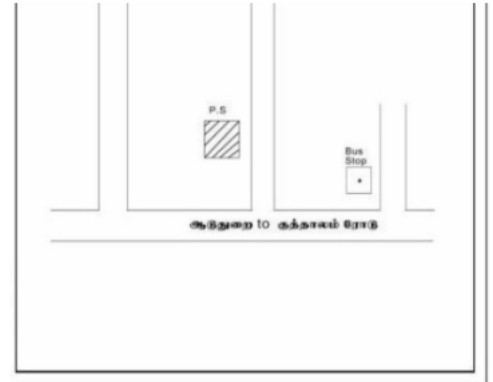

Cad View

Key MAP View