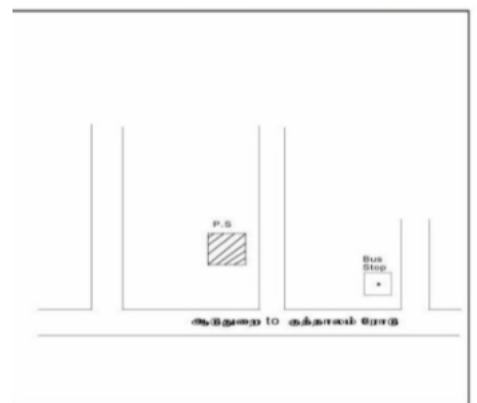

Polling Station Front View

Cad View

Minimum Basic Facility (Please ✓)	Water	Ramp	Plug Points	Toilet	Health Care
	✓	✓	✓	✓	✓

Key MAP View

1 பெயர் : ஜெயலெட்சுமி கணவர் பெயர்: பால்ராஜ் வீட்டு எண் : 0 வயது : 65 பாலினம் : பெண் Photo is available	NCC2263648	2 பெயர் : கீர்த்திகா ரா தந்தையின் பெயர்: ராமகிருஷ்ணன் வீட்டு எண் : 0 வயது : 25 பாலினம் : பெண் Photo is available	NCC1288711	3 பெயர் : சின்னப்பிள்ளை - தந்தையின் பெயர்: அப்பாவு - வீட்டு எண் : 1 வயது : 72 பாலினம் : ஆண் Photo is available	NCC0589242
4 பெயர் : வசந்தி - கணவர் பெயர்: சின்னப்பிள்ளை - வீட்டு எண் : 1 வயது : 63 பாலினம் : பெண் Photo is available	NCC0589259	5 பெயர் : ராணி - கணவர் பெயர்: பழனிச்சாமி - வீட்டு எண் : 1 வயது : 53 பாலினம் : பெண் Photo is available	BLW2011351	6 பெயர் : கண்ணன் - தந்தையின் பெயர்: திருமலை - வீட்டு எண் : 1 வயது : 52 பாலினம் : ஆண் Photo is available	NCC0589275
7 பெயர் : உமாவதி - கணவர் பெயர்: ரவிச்சந்திரன் - வீட்டு எண் : 1 வயது : 52 பாலினம் : பெண் Photo is available	NCC0589317	8 பெயர் : ஆரோக்கிய தாஸ் தந்தையின் பெயர்: சண்முகம் வீட்டு எண் : 1 வயது : 48 பாலினம் : ஆண் Photo is available	NCC2094266	9 பெயர் : சமதி - கணவர் பெயர்: மாரியப்பன் - வீட்டு எண் : 1 வயது : 43 பாலினம் : பெண் Photo is available	NCC1037845
10 பெயர் : சந்திரசேகரன் - தந்தையின் பெயர்: ராஜேந்திரன் - வீட்டு எண் : 1 வயது : 39 பாலினம் : ஆண் Photo is available	NCC0588863	11 பெயர் : மணிவண்ணன் - தந்தையின் பெயர்: ராஜேந்திரன் - வீட்டு எண் : 1 வயது : 38 பாலினம் : ஆண் Photo is available	NCC1087642	12 பெயர் : விஜயக்குமார் - தந்தையின் பெயர்: பழனிசாமி - வீட்டு எண் : 1 வயது : 35 பாலினம் : ஆண் Photo is available	NCC0301390
13 பெயர் : ஸ்ரீராம் - தந்தையின் பெயர்: கிருஷ்ணமூர்த்தி - வீட்டு எண் : 1 வயது : 33 பாலினம் : ஆண் Photo is available	NCC0589309	14 பெயர் : விஜய் - தந்தையின் பெயர்: சின்னதுரை - வீட்டு எண் : 1 வயது : 29 பாலினம் : ஆண் Photo is available	NCC1098276	15 பெயர் : கார்த்திக் - தந்தையின் பெயர்: கணேசன் - வீட்டு எண் : 1 வயது : 29 பாலினம் : ஆண் Photo is available	NCC1132844
16 பெயர் : வேம்பரசன் - தந்தையின் பெயர்: பாலகிருஷ்ணன் - வீட்டு எண் : 1 வயது : 28 பாலினம் : ஆண் Photo is available	NCC1098268	17 பெயர் : கல்யாணசுந்தரம் - தந்தையின் பெயர்: குணசேகர் - வீட்டு எண் : 1 வயது : 28 பாலினம் : ஆண் Photo is available	NCC1037670	18 பெயர் : கார்த்திகா தந்தையின் பெயர்: கண்ணன் வீட்டு எண் : 1 வயது : 22 பாலினம் : பெண் Photo is available	NCC2116150
19 பெயர் : சிவராசன் - தந்தையின் பெயர்: இராமானுஜம் - வீட்டு எண் : 1-2A வயது : 35 பாலினம் : ஆண் Photo is available	NCC0690073	20 பெயர் : உதயகுமார் - தந்தையின் பெயர்: சேகர் - வீட்டு எண் : 1-8 வயது : 36 பாலினம் : ஆண் Photo is available	NCC0084608	21 பெயர் : கௌதமன் தந்தையின் பெயர்: மாறன் வீட்டு எண் : 1.12சி வயது : 26 பாலினம் : ஆண் Photo is available	NCC1199231
22 பெயர் : கவிதா தந்தையின் பெயர்: மாறன் வீட்டு எண் : 1/12சி வயது : 21 பாலினம் : பெண் Photo is available	NCC2116002	23 பெயர் : சீத்தா - கணவர் பெயர்: பாலகிருஷ்ணன் - வீட்டு எண் : 1-25 வயது : 39 பாலினம் : பெண் Photo is available	NCC0919993	24 பெயர் : சமிதா - கணவர் பெயர்: வெங்கடேசன் - வீட்டு எண் : 1-25 வயது : 34 பாலினம் : பெண் Photo is available	NCC0919985
25 பெயர் : விஜய் தந்தையின் பெயர்: பாஸ்கரன் வீட்டு எண் : 1/27 வயது : 23 பாலினம் : ஆண் Photo is available	NCC2115897	S 26 பெயர் : மனோகரன் - தந்தையின் பெயர்: ராமமூர்த்தி - வீட்டு எண் : 1-36 வயது : 46 பாலினம் : ஆண் Photo is available	NCC0409029	27 பெயர் : பரணிகா கணவர் பெயர்: குருமூர்த்தி வீட்டு எண் : 1/41 வயது : 23 பாலினம் : பெண் Photo is available	NCC1987684
28 பெயர் : ராகுல் முத்து தந்தையின் பெயர்: மேகநாதன் வீட்டு எண் : 1/59 வயது : 31 பாலினம் : ஆண் Photo is available	NCC2236883	29 பெயர் : கார்த்திகேயன் தந்தையின் பெயர்: மேகநாதன் வீட்டு எண் : 1/59 வயது : 24 பாலினம் : ஆண் Photo is available	NCC2084291	30 பெயர் : மீனா கணவர் பெயர்: நாகராஜன் வீட்டு எண் : 1/80 வயது : 41 பாலினம் : பெண் Photo is available	NCC2224541