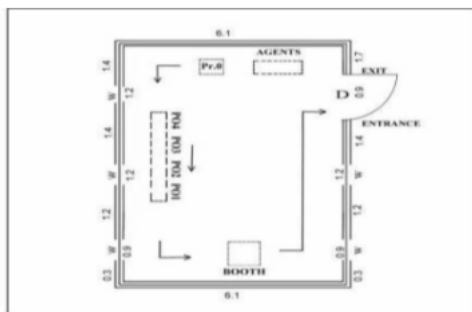

Google Map View

Polling Station Building Front View

Polling Station Front View

Cad View

Minimum Basic Facility (Please ✓)	Water	Ramp	Plug Points	Toilet	Health Care
	✓	✓	✓	✓	✓

Key MAP View

சட்டமன்றத் தொகுதியின் எண் மற்றும் பெயர் : 161-மயிலாடுதுறை
பிரிவு எண் மற்றும் பெயர் 1-திருமணஞ்சேரி (வ.கி) மற்றும் (ஊ), ரெங்கநாதபுரம் வார்டு:1