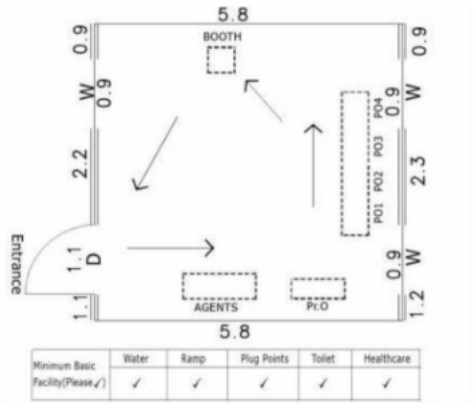

Google Map View

Polling Station Building Front View

Polling Station Front View

Cad View

Key MAP View

சட்டமன்றத் தொகுதியின் எண் மற்றும் பெயர் : 161-மயிலாடுதுறை மற்றும் பெயர் 1-திருச்சிற்றம்பலம் (வ.கி) மற்றும் (உ), மேலத்தெரு வார்டு:2