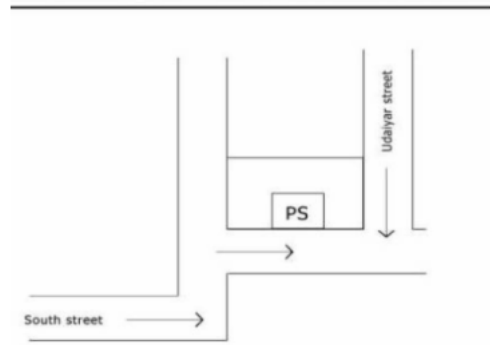

Google Map View

Polling Station Building Front View

Polling Station Front View

Cad View

Key MAP View

சட்டமன்றத் தொகுதியின் எண் மற்றும் பெயர் : 161-மயிலாடுதுறை மற்றும் பெயர் 1-திருச்சிற்றம்பலம் (வ.கி) மற்றும் (உ), மேலத்தெரு வார்டு:2