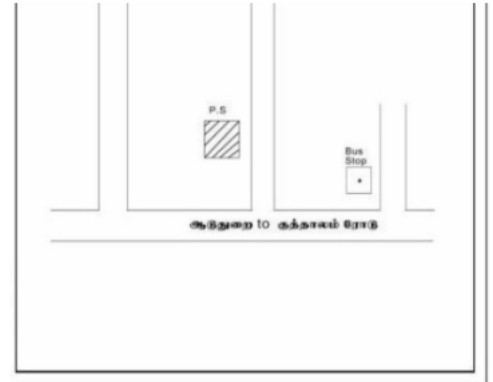

Key MAP View