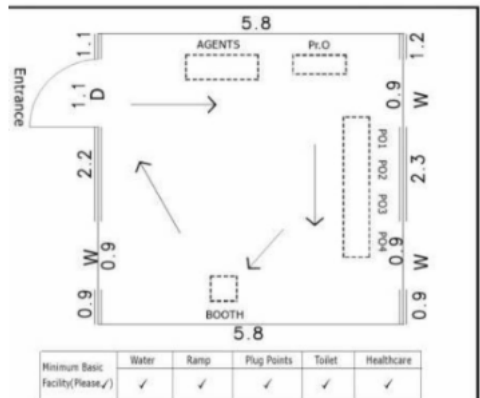

வரிசை எண்	வரிசை எண்.	ஆண்	பெண்	மூன்றாம் பாலினம்	மொத்தம்
1	708	333	375	0	708

வாக்காளர் பதிவு அலுவலரின்
கையொப்பம்

Nazri Naksha

Google Map View

Polling Station Building Front View

Polling Station Front View

Cad View