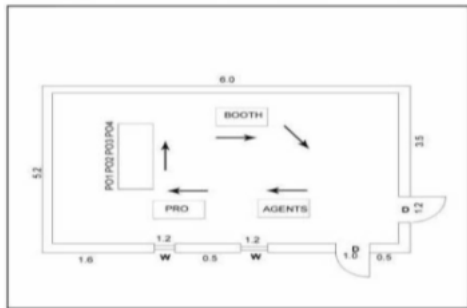

4. வாக்காளர்களின் எண்ணிக்கை

தொடங்கும் வரிசை எண்	முடியும் வரிசை எண்.	நிகர வாக்காளர்களின் எண்ணிக்கை			
		ஆண்	பெண்	மூன்றாம் பாலினம்	மொத்தம்
1	792	388	398	0	786

கையொப்பம்

Nazri Naksha

Google Map View

Polling Station Building Front View

Polling Station Front View

Cad View

Key MAP View

Minimum Basic Facility (Please ✓)	Water	Ramp	Plug Points	Toilet	Health Care
	✓	✓	✓	✓	✓

சட்டமன்றத் தொகுதியின் எண் மற்றும் பெயர் : 161-மயிலாடுதுறை
பிரிவு எண் மற்றும் பெயர் 1-குத்தாலம் (பே), உத்திர கீழவீதி வார்டு:1