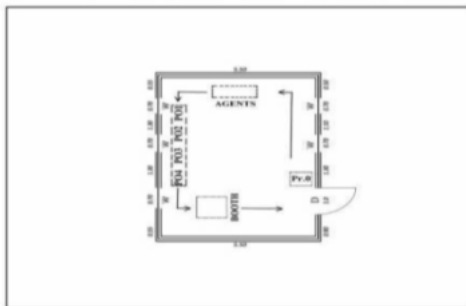

Polling Station Front View

Cad View

Key MAP View

Minimum Basic Facility (Please ✓)	Water	Ramp	Plug Points	Toilet	Health Care
	✓	✓	✓	✓	✓

சட்டமன்றத் தொகுதியின் எண் மற்றும் பெயர் : 161-மயிலாடுதுறை
பிரிவு எண் மற்றும் பெயர் 1-குத்தாலம் (பே), சிலம்பாக்கம் தெரு வார்டு:7