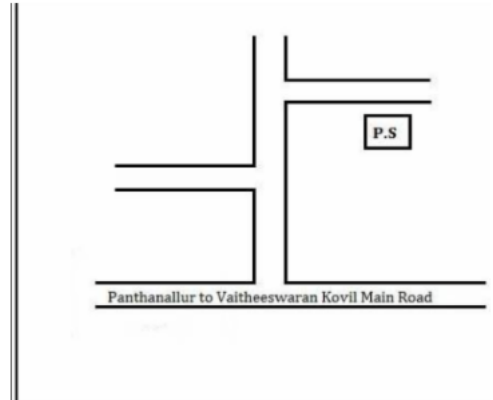

Key MAP View