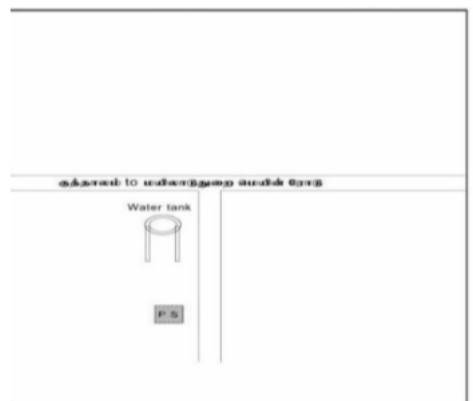

Key MAP View