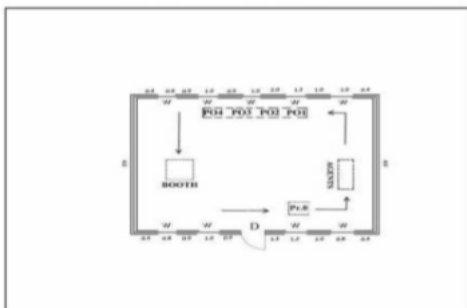

Google Map View

Polling Station Building Front View

Polling Station Front View

Cad View

Key MAP View

Minimum Basic Facility (Please ✓)	Water	Ramp	Plug Points	Toilet	Health Care
	✓	✓	✓	✓	✓

1 பெயர் : வனஜா - கணவர் பெயர்: கணேசன் - வீட்டு எண் : 1 வயது : 56 பாலினம் : பெண்	BLW5057369 Photo is available	2 பெயர் : செல்வகுமரன் - தந்தையின் பெயர்: இராமையா பிள்ளை - வீட்டு எண் : 4 வயது : 55 பாலினம் : ஆண்	NCC0696237 Photo is available	3 பெயர் : வேல்முருகன் - தந்தையின் பெயர்: கோவிந்தராஜ் - வீட்டு எண் : 4 வயது : 30 பாலினம் : ஆண்	NCC0927947 Photo is available
4 பெயர் : மகேஸ்வரி - கணவர் பெயர்: சந்திரசேகரன் - வீட்டு எண் : 4-14A வயது : 40 பாலினம் : பெண்	NCC0696344 Photo is available	5 பெயர் : துர்கா கணவர் பெயர்: மோகன் வீட்டு எண் : 4/22b வயது : 35 பாலினம் : பெண்	NCC1179225 Photo is available	6 பெயர் : கண்ணன் - தந்தையின் பெயர்: முருகன் - வீட்டு எண் : 4-75 வயது : 31 பாலினம் : ஆண்	NCC0696351 Photo is available
7 பெயர் : அபிநயா கணவர் பெயர்: பாலமுருகன் வீட்டு எண் : 4/87, காமராஜர் நகர் வயது : 21 பாலினம் : பெண்	NCC2232304 Photo is available	8 பெயர் : விஜயரங்கன் - தந்தையின் பெயர்: கோவிந்தன் - வீட்டு எண் : 4-102 வயது : 66 பாலினம் : ஆண்	NCC0276261 Photo is available	9 பெயர் : சங்கீதா கணவர் பெயர்: அருள்தாஸ் வீட்டு எண் : 4/139 வயது : 28 பாலினம் : பெண்	NCC1179738 Photo is available
10 பெயர் : செல்வதுரை - தந்தையின் பெயர்: வீராசாமி - வீட்டு எண் : 4-174 வயது : 59 பாலினம் : ஆண்	BLW5006820 Photo is available	11 பெயர் : கோவிந்தராஜ் - தந்தையின் பெயர்: வீராசாமி - வீட்டு எண் : 4-174A வயது : 62 பாலினம் : ஆண்	NCC1731348 Photo is available	12 பெயர் : கலா - கணவர் பெயர்: கோவிந்தசாமி - வீட்டு எண் : 4-174A வயது : 50 பாலினம் : பெண்	NCC1731355 Photo is available
13 பெயர் : முருகன் - தந்தையின் பெயர்: நடேசன் - வீட்டு எண் : 4-175 வயது : 56 பாலினம் : ஆண்	BLW1218486 Photo is available	14 பெயர் : வெண்ணிலா - கணவர் பெயர்: முருகன் - வீட்டு எண் : 4-175 வயது : 50 பாலினம் : பெண்	BLW5006838 Photo is available	15 பெயர் : கவுதமன் - தந்தையின் பெயர்: முருகன் - வீட்டு எண் : 4-175 வயது : 29 பாலினம் : ஆண்	NCC1046747 Photo is available
16 பெயர் : விஜயகுமார் தந்தையின் பெயர்: முருகன் வீட்டு எண் : 4/175 வயது : 25 பாலினம் : ஆண்	NCC1243641 Photo is available	17 பெயர் : சீதா லெட்சுமி - கணவர் பெயர்: பிரேம்குமார் - வீட்டு எண் : 4-176 வயது : 33 பாலினம் : பெண்	NCC1162205 Photo is available	18 பெயர் : திவ்யா தந்தையின் பெயர்: ராஜேஷ்குமார் வீட்டு எண் : 4/176 வயது : 25 பாலினம் : பெண்	NCC1242023 Photo is available
19 பெயர் : சட்டையப்பன் - தந்தையின் பெயர்: வைத்தியநாதன் - வீட்டு எண் : 4-176A வயது : 63 பாலினம் : ஆண்	NCC1731363 Photo is available	20 பெயர் : சித்ரா - கணவர் பெயர்: சட்டையப்பன் - வீட்டு எண் : 4-176A வயது : 58 பாலினம் : பெண்	NCC1731371 Photo is available	21 பெயர் : ராஜேஷ்குமார் - தந்தையின் பெயர்: சட்டையப்பன் - வீட்டு எண் : 4-176A வயது : 37 பாலினம் : ஆண்	NCC0095695 Photo is available
22 பெயர் : புஷ்பநாதன் - தந்தையின் பெயர்: பிச்சை - வீட்டு எண் : 4-177 வயது : 65 பாலினம் : ஆண்	NCC1731389 Photo is available	23 பெயர் : ஸ்டெல்லாமேரி - கணவர் பெயர்: புஷ்பநாதன் - வீட்டு எண் : 4-177 வயது : 59 பாலினம் : பெண்	NCC1731397 Photo is available	24 பெயர் : ஞானபிரகாசம் - தந்தையின் பெயர்: ஜெகநாதன் - வீட்டு எண் : 4-177 வயது : 48 பாலினம் : ஆண்	BLW5057344 Photo is available
25 பெயர் : ஜாக்குலின்மர்கரெட் - தந்தையின் பெயர்: புஷ்பநாதன் - வீட்டு எண் : 4-177 வயது : 45 பாலினம் : பெண்	BLW5006846 Photo is available	26 பெயர் : விக்டர் தந்தையின் பெயர்: ஞானபிரகாசம் வீட்டு எண் : 4/177 வயது : 20 பாலினம் : ஆண்	NCC2128569 Photo is available	27 பெயர் : அமுதா - கணவர் பெயர்: பிரகாஷ் - வீட்டு எண் : 4-178 வயது : 49 பாலினம் : பெண்	BLW2067403 Photo is available
28 பெயர் : நாகராஜ் ப தந்தையின் பெயர்: பக்கிரி - வீட்டு எண் : 4-179 வயது : 76 பாலினம் : ஆண்	NCC1731405 Photo is available	29 பெயர் : தனம் நா கணவர் பெயர்: நாகராஜ் - வீட்டு எண் : 4-179 வயது : 61 பாலினம் : பெண்	NCC1731413 Photo is available	30 பெயர் : மாரிமுத்து - தந்தையின் பெயர்: நாகராஜ் - வீட்டு எண் : 4-179 வயது : 42 பாலினம் : ஆண்	BLW2067387 Photo is available