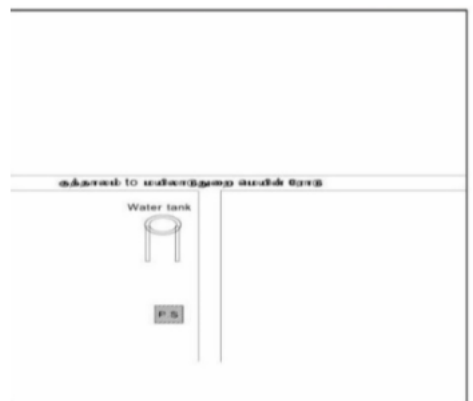

Google Map View

Polling Station Building Front View

Polling Station Front View

Cad View

Key MAP View

Minimum Basic Facility (Please ✓)	Water	Ramp	Plug Points	Toilet	Health Care
	✓	✓	✓	✓	✓

1 பெயர் : வனஜா - கணவர் பெயர்: கணேசன் - வீட்டு எண் : 1 வயது : 56 பாலினம் : பெண்	BLW5057369 Photo is available	2 பெயர் : செல்வகுமரன் - தந்தையின் பெயர்: இராமையா பிள்ளை - வீட்டு எண் : 4 வயது : 55 பாலினம் : ஆண்	NCC0696237 Photo is available	3 பெயர் : வேல்முருகன் - தந்தையின் பெயர்: கோவிந்தராஜ் - வீட்டு எண் : 4 வயது : 30 பாலினம் : ஆண்	NCC0927947 Photo is available
4 பெயர் : மகேஸ்வரி - கணவர் பெயர்: சந்திரசேகரன் - வீட்டு எண் : 4-14A வயது : 40 பாலினம் : பெண்	NCC0696344 Photo is available	5 பெயர் : துர்கா கணவர் பெயர்: மோகன் வீட்டு எண் : 4/22b வயது : 35 பாலினம் : பெண்	NCC1179225 Photo is available	6 பெயர் : கண்ணன் - தந்தையின் பெயர்: முருகன் - வீட்டு எண் : 4-75 வயது : 31 பாலினம் : ஆண்	NCC0696351 Photo is available
7 பெயர் : அபிநயா கணவர் பெயர்: பாலமுருகன் வீட்டு எண் : 4/87, காமராஜர் நகர் வயது : 21 பாலினம் : பெண்	NCC2232304 Photo is available	8 பெயர் : விஜயரங்கன் - தந்தையின் பெயர்: கோவிந்தன் - வீட்டு எண் : 4-102 வயது : 66 பாலினம் : ஆண்	NCC0276261 Photo is available	9 பெயர் : சங்கீதா கணவர் பெயர்: அருள்தாஸ் வீட்டு எண் : 4/139 வயது : 28 பாலினம் : பெண்	NCC1179738 Photo is available
10 பெயர் : செல்வதுரை - தந்தையின் பெயர்: வீராசாமி - வீட்டு எண் : 4-174 வயது : 59 பாலினம் : ஆண்	BLW5006820 Photo is available	11 பெயர் : கோவிந்தராஜ் - தந்தையின் பெயர்: வீராசாமி - வீட்டு எண் : 4-174A வயது : 62 பாலினம் : ஆண்	NCC1731348 Photo is available	12 பெயர் : கலா - கணவர் பெயர்: கோவிந்தசாமி - வீட்டு எண் : 4-174A வயது : 50 பாலினம் : பெண்	NCC1731355 Photo is available
13 பெயர் : முருகன் - தந்தையின் பெயர்: நடேசன் - வீட்டு எண் : 4-175 வயது : 56 பாலினம் : ஆண்	BLW1218486 Photo is available	14 பெயர் : வெண்ணிலா - கணவர் பெயர்: முருகன் - வீட்டு எண் : 4-175 வயது : 50 பாலினம் : பெண்	BLW5006838 Photo is available	15 பெயர் : கவுதமன் - தந்தையின் பெயர்: முருகன் - வீட்டு எண் : 4-175 வயது : 29 பாலினம் : ஆண்	NCC1046747 Photo is available
16 பெயர் : விஜயகுமார் தந்தையின் பெயர்: முருகன் வீட்டு எண் : 4/175 வயது : 25 பாலினம் : ஆண்	NCC1243641 Photo is available	17 பெயர் : சீதா லெட்சுமி - கணவர் பெயர்: பிரேம்குமார் - வீட்டு எண் : 4-176 வயது : 33 பாலினம் : பெண்	NCC1162205 Photo is available	18 பெயர் : திவ்யா தந்தையின் பெயர்: ராஜேஷ்குமார் வீட்டு எண் : 4/176 வயது : 25 பாலினம் : பெண்	NCC1242023 Photo is available
19 பெயர் : சட்டையப்பன் - தந்தையின் பெயர்: வைத்தியநாதன் - வீட்டு எண் : 4-176A வயது : 63 பாலினம் : ஆண்	NCC1731363 Photo is available	20 பெயர் : சித்ரா - கணவர் பெயர்: சட்டையப்பன் - வீட்டு எண் : 4-176A வயது : 58 பாலினம் : பெண்	NCC1731371 Photo is available	21 பெயர் : ராஜேஷ்குமார் - தந்தையின் பெயர்: சட்டையப்பன் - வீட்டு எண் : 4-176A வயது : 37 பாலினம் : ஆண்	NCC0095695 Photo is available
22 பெயர் : புஷ்பநாதன் - தந்தையின் பெயர்: பிச்சை - வீட்டு எண் : 4-177 வயது : 65 பாலினம் : ஆண்	NCC1731389 Photo is available	23 பெயர் : ஸ்டெல்லாமேரி - கணவர் பெயர்: புஷ்பநாதன் - வீட்டு எண் : 4-177 வயது : 59 பாலினம் : பெண்	NCC1731397 Photo is available	24 பெயர் : ஞானபிரகாசம் - தந்தையின் பெயர்: ஜெகநாதன் - வீட்டு எண் : 4-177 வயது : 48 பாலினம் : ஆண்	BLW5057344 Photo is available
25 பெயர் : ஜாக்குலின்மர்கரெட் - தந்தையின் பெயர்: புஷ்பநாதன் - வீட்டு எண் : 4-177 வயது : 45 பாலினம் : பெண்	BLW5006846 Photo is available	26 பெயர் : விக்டர் தந்தையின் பெயர்: ஞானபிரகாசம் வீட்டு எண் : 4/177 வயது : 20 பாலினம் : ஆண்	NCC2128569 Photo is available	27 பெயர் : அமுதா - கணவர் பெயர்: பிரகாஷ் - வீட்டு எண் : 4-178 வயது : 49 பாலினம் : பெண்	BLW2067403 Photo is available
28 பெயர் : நாகராஜ் ப தந்தையின் பெயர்: பக்கிரி - வீட்டு எண் : 4-179 வயது : 76 பாலினம் : ஆண்	NCC1731405 Photo is available	29 பெயர் : தனம் நா கணவர் பெயர்: நாகராஜ் - வீட்டு எண் : 4-179 வயது : 61 பாலினம் : பெண்	NCC1731413 Photo is available	30 பெயர் : மாரிமுத்து - தந்தையின் பெயர்: நாகராஜ் - வீட்டு எண் : 4-179 வயது : 42 பாலினம் : ஆண்	BLW2067387 Photo is available