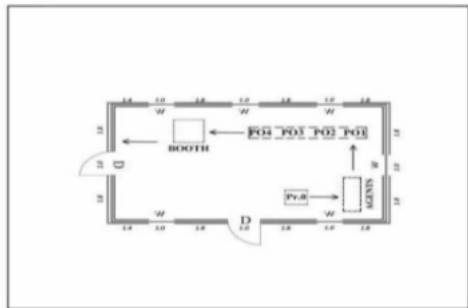

Nazri Naksha

Google Map View

Polling Station Building Front View

Polling Station Front View

Cad View

Minimum Basic Facility (Please ✓)	Water	Ramp	Plug Points	Toilet	Health Care
	✓	✓	✓	✓	✓

Key MAP View

சட்டமன்றத் தொகுதியின் எண் மற்றும் பெயர் : 161-மயிலாடுதுறை
பிரிவு எண் மற்றும் பெயர் 1-சேத்திரபாலபுரம் (வ.கி) மற்றும் (உ), மெயின்ரோடு சேத்திரபாலபுரம் வார்டு:2