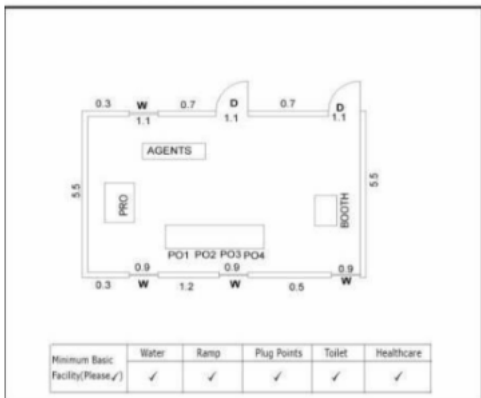

கையொப்பம்

Nazri Naksha

Google Map View

Polling Station Building Front View

Polling Station Front View

Cad View

Key MAP View

சட்டமன்றத் தொகுதியின் எண் மற்றும் பெயர் : 161-மயிலாடுதுறை
பிரிவு எண் மற்றும் பெயர் 1-ஆணைமேலகரம்(வ.கி) மற்றும் (உஈ), ரயிலடித்தெரு வார்டு:2