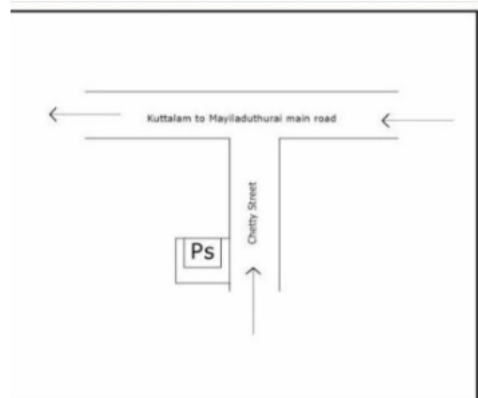

கையொப்பம்

Nazri Naksha

Google Map View

Polling Station Building Front View

Polling Station Front View

Cad View

Key MAP View

சட்டமன்றத் தொகுதியின் எண் மற்றும் பெயர் : 161-மயிலாடுதுறை
பிரிவு எண் மற்றும் பெயர் 1-ஆணைமேலகரம்(வ.கி) மற்றும் (உஈ), ரயிலடித்தெரு வார்டு:2