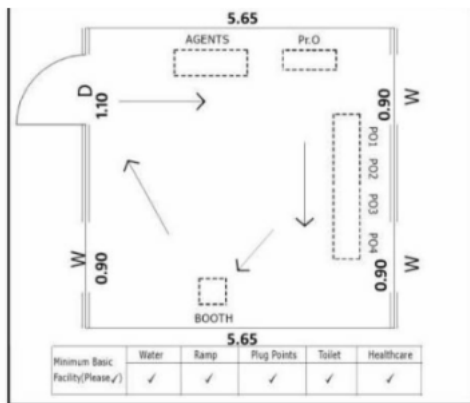

Cad View

Key MAP View