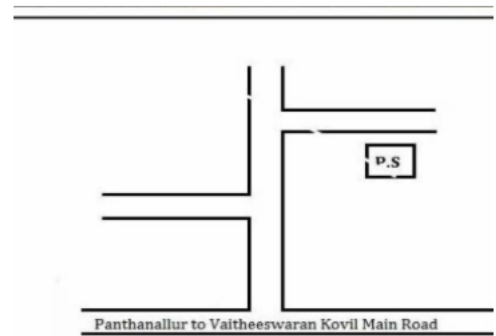

Cad View

Key MAP View