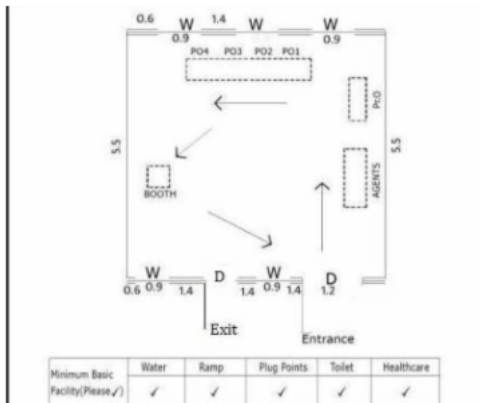

Cad View

Key MAP View