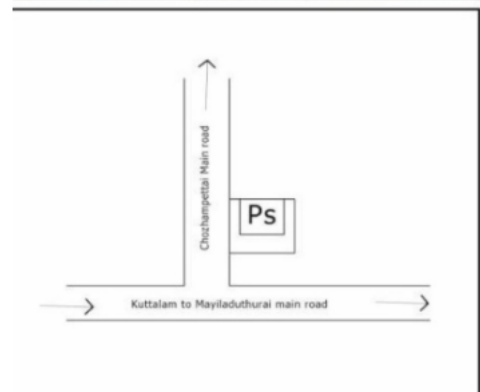

Google Map View

Polling Station Building Front View

Polling Station Front View

Cad View

Key MAP View

1 பெயர் : முருகன் - தந்தையின் பெயர்: நடேசன் - வீட்டு எண் : 1 வயது : 67 பாலினம் : ஆண் Photo is available	NCC0800698	2 பெயர் : விஜயகுமார் - தந்தையின் பெயர்: கணபதி - வீட்டு எண் : 1 வயது : 66 பாலினம் : ஆண் Photo is available	NCC0930057	3 பெயர் : ரேவதி - கணவர் பெயர்: வாசு - வீட்டு எண் : 1 வயது : 49 பாலினம் : பெண் Photo is available	NCC0606533
4 பெயர் : செல்வி - தந்தையின் பெயர்: ஜான்செல்வராஜ் - வீட்டு எண் : 1 வயது : 47 பாலினம் : பெண் Photo is available	NCC0800565	5 பெயர் : புஷ்பவள்ளி - கணவர் பெயர்: மதியழகன் - வீட்டு எண் : 1 வயது : 45 பாலினம் : பெண் Photo is available	NCC0930123	6 பெயர் : நீலகண்டன் - தந்தையின் பெயர்: சுந்தரேசன் - வீட்டு எண் : 1 வயது : 45 பாலினம் : ஆண் Photo is available	NCC1080167
7 பெயர் : செந்தில் குமார் முருகன் தந்தையின் பெயர்: முருகன் - வீட்டு எண் : 1 வயது : 37 பாலினம் : ஆண் Photo is available	NCC0800532	8 பெயர் : பவித்ரா - தந்தையின் பெயர்: ஜெயக்குமார் - வீட்டு எண் : 1 வயது : 33 பாலினம் : பெண் Photo is available	NCC0697599	9 பெயர் : திலகலதி - தந்தையின் பெயர்: பழனிவேல் - வீட்டு எண் : 1 வயது : 32 பாலினம் : பெண் Photo is available	NCC0800516
10 பெயர் : டெல்சி - தந்தையின் பெயர்: பிரகாஷ் - வீட்டு எண் : 1 வயது : 31 பாலினம் : பெண் Photo is available	NCC0800474	S 11 பெயர் : செளமியா - தந்தையின் பெயர்: சந்திரமோகன் - வீட்டு எண் : 1 வயது : 30 பாலினம் : பெண் DELETED Photo is available	NCC0930024	12 பெயர் : ராஜேஸ்வரி - தந்தையின் பெயர்: மனோகரன் - வீட்டு எண் : 1 வயது : 28 பாலினம் : பெண் Photo is available	NCC1080175
13 பெயர் : ஜெயகுமார் - தந்தையின் பெயர்: ரெங்கசாமி - வீட்டு எண் : 1-1 வயது : 44 பாலினம் : ஆண் Photo is available	NCC0697540	14 பெயர் : ராஜ்குமார் - தந்தையின் பெயர்: ராஜா - வீட்டு எண் : 1-1 வயது : 31 பாலினம் : ஆண் Photo is available	NCC0697557	15 பெயர் : சுவாதி - தந்தையின் பெயர்: சுப்ரமணியன் - வீட்டு எண் : 1/10 வயது : 29 பாலினம் : ஆண் Photo is available	YDW0848762
16 பெயர் : கிருஷ்ணா - தந்தையின் பெயர்: சண்முகம் - வீட்டு எண் : 1/14 பி வயது : 38 பாலினம் : ஆண் Photo is available	NNE0203489	17 பெயர் : விபிந்தராஜ் - தந்தையின் பெயர்: பீட்டர் - வீட்டு எண் : 1-33 வயது : 31 பாலினம் : ஆண் Photo is available	NCC0697722	18 பெயர் : ஜெகதீஸ்வரன் தந்தையின் பெயர்: நாகராஜ் வீட்டு எண் : 1/38ஏ வயது : 19 பாலினம் : ஆண் Photo is available	NCC2265536
19 பெயர் : சுவிதாலர்ஷினி தந்தையின் பெயர்: சுரேஷ்பாபு வீட்டு எண் : 1/57 வயது : 19 பாலினம் : பெண் Photo is available	NCC2267367	20 பெயர் : மேகலா தந்தையின் பெயர்: பெருமாள் வீட்டு எண் : 1/106 வயது : 24 பாலினம் : பெண் Photo is available	ZBS2616936	21 பெயர் : சண்முகசுந்தரம் - தந்தையின் பெயர்: சாமிநாதன் - வீட்டு எண் : 1-112 வயது : 40 பாலினம் : ஆண் Photo is available	NCC0377010
22 பெயர் : இராஜாமணி - தந்தையின் பெயர்: அகோரம் பிள்ளை வீட்டு எண் : 1-122 வயது : 34 பாலினம் : ஆண் Photo is available	NCC0377069	23 பெயர் : சதீஷ் தந்தையின் பெயர்: குமார் வீட்டு எண் : 1/124 வயது : 26 பாலினம் : ஆண் Photo is available	NCC1271493	S 24 பெயர் : கிருத்திகா - தாயின் பெயர்: ராஜேஸ்வரி - வீட்டு எண் : 1-26 வயது : 35 பாலினம் : பெண் DELETED Photo is available	NCC0376525
25 பெயர் : கார்த்திக் - தந்தையின் பெயர்: பாலசுப்பிரமணியன் - வீட்டு எண் : 1-128 வயது : 31 பாலினம் : ஆண் Photo is available	NCC0697672	S 26 பெயர் : கார்த்தி - தந்தையின் பெயர்: மகாலிங்கம் - வீட்டு எண் : 1-139 வயது : 34 பாலினம் : ஆண் DELETED Photo is available	NCC0376442	27 பெயர் : ஜெயபிரகாஷ் -- தந்தையின் பெயர்: சந்திரசேகர் - வீட்டு எண் : 1/149 வயது : 36 பாலினம் : ஆண் Photo is available	NCC0377051
28 பெயர் : சரஸ்வதி - கணவர் பெயர்: முருகன் - வீட்டு எண் : 1/151அ வயது : 59 பாலினம் : பெண் Photo is available	NCC0800631	29 பெயர் : பிரதீபா - தந்தையின் பெயர்: நடராஜன் - வீட்டு எண் : 1/151ஏ வயது : 41 பாலினம் : பெண் Photo is available	XGI0555367	30 பெயர் : மாலவிதர்சினி தந்தையின் பெயர்: மனோகரன் வீட்டு எண் : 1/151ஏ வயது : 21 பாலினம் : பெண் Photo is available	NCC2263762