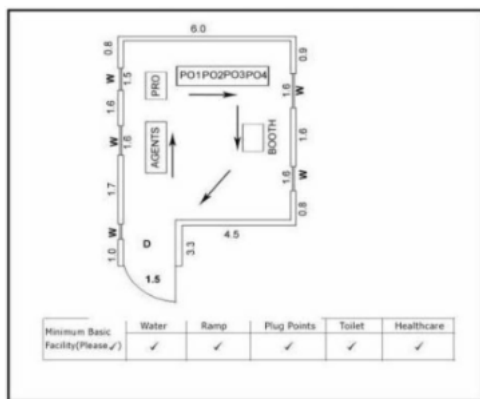

Google Map View

Polling Station Building Front View

Polling Station Front View

Cad View

Key MAP View

1 பெயர் : நெடுஞ்செழியன் - தந்தையின் பெயர்: கோவிந்தராஜ் - வீட்டு எண் : 1-1 வயது : 63 பாலினம் : ஆண்	CXZ1855691 Photo is available	2 பெயர் : மணிமேகலை - கணவர் பெயர்: நெடுஞ்செழியன் - வீட்டு எண் : 1-1 வயது : 54 பாலினம் : பெண்	CXZ1885813 Photo is available	3 பெயர் : எழிலரசி - தந்தையின் பெயர்: நெடுஞ்செழியன் - வீட்டு எண் : 1-1 வயது : 35 பாலினம் : பெண்	NCC0277715 Photo is available
4 பெயர் : தமிழ்ச்செல்வி - தந்தையின் பெயர்: நெடுஞ்செழியன் - வீட்டு எண் : 1-1 வயது : 34 பாலினம் : பெண்	NCC0277723 Photo is available	5 பெயர் : சரோஜா - கணவர் பெயர்: செல்லப்பா - வீட்டு எண் : 1-2 வயது : 59 பாலினம் : பெண்	CXZ1884204 Photo is available	6 பெயர் : செல்லப்பா - தந்தையின் பெயர்: ராஜாமணி - வீட்டு எண் : 1-2 வயது : 56 பாலினம் : ஆண்	CXZ1851468 Photo is available
7 பெயர் : தினேஷ் தந்தையின் பெயர்: கலியமூர்த்தி வீட்டு எண் : 1/2 வயது : 26 பாலினம் : ஆண்	NCC1192103 Photo is available	8 பெயர் : பன்னீர்செல்வம் - தந்தையின் பெயர்: தங்கராசு - வீட்டு எண் : 1-4 வயது : 59 பாலினம் : ஆண்	CXZ3010808 Photo is available	9 பெயர் : சாந்தி - கணவர் பெயர்: பன்னீர்செல்வம் - வீட்டு எண் : 1-4 வயது : 51 பாலினம் : பெண்	CXZ3010741 Photo is available
10 பெயர் : ராஜதுரை - தந்தையின் பெயர்: பன்னீர்செல்வம் - வீட்டு எண் : 1-5 வயது : 31 பாலினம் : ஆண்	NCC0852863 Photo is available	11 பெயர் : அன்பழகன் - தந்தையின் பெயர்: தங்கவேலு - வீட்டு எண் : 1-6 வயது : 62 பாலினம் : ஆண்	NCC1757855 Photo is available	12 பெயர் : ஹேமலதா - கணவர் பெயர்: அன்பழகன் - வீட்டு எண் : 1-6 வயது : 56 பாலினம் : பெண்	CXZ9815739 Photo is available
13 பெயர் : ரோஜஸ்வரி - கணவர் பெயர்: அன்பழகன் வீட்டு எண் : 1/6 வயது : 47 பாலினம் : பெண்	NCC0108787 Photo is available	14 பெயர் : சுகன்யா - தந்தையின் பெயர்: அன்பழகன் - வீட்டு எண் : 1-6 வயது : 35 பாலினம் : பெண்	NCC0277731 Photo is available	15 பெயர் : அகிலாண்டேஸ்வரி - கணவர் பெயர்: ரவிச்சந்திரன் - வீட்டு எண் : 1-9 வயது : 51 பாலினம் : பெண்	CXZ5020623 Photo is available
16 பெயர் : துரை - தந்தையின் பெயர்: குள்ளசாமி - வீட்டு எண் : 1-10 வயது : 56 பாலினம் : ஆண்	NCC0277749 Photo is available	17 பெயர் : இந்திரா - கணவர் பெயர்: துரை - வீட்டு எண் : 1-10 வயது : 53 பாலினம் : பெண்	CXZ3008984 Photo is available	18 பெயர் : பிரேமா - கணவர் பெயர்: நடராஜன் - வீட்டு எண் : 1-11 வயது : 64 பாலினம் : பெண்	NCC1757871 Photo is available
# 19 பெயர் : தேவேந்திரன் தந்தையின் பெயர்: நடராஜன் - வீட்டு எண் : 1-11 வயது : 42 பாலினம் : ஆண்	CXZ3012507 Photo is available	20 பெயர் : நடராஜன் - தந்தையின் பெயர்: கிட்டு - வீட்டு எண் : 1-13 வயது : 69 பாலினம் : ஆண்	CXZ3013513 Photo is available	21 பெயர் : ராணி - கணவர் பெயர்: நடராஜன் - வீட்டு எண் : 1-13 வயது : 59 பாலினம் : பெண்	CXZ3010881 Photo is available
# 22 பெயர் : முருகேசன் ரத்தினம் தந்தையின் பெயர்: ரெத்தினம் - வீட்டு எண் : 1-14 வயது : 75 பாலினம் : ஆண்	CXZ4969093 Photo is available	23 பெயர் : குமார் - தந்தையின் பெயர்: ராமசாமி - வீட்டு எண் : 1-14 வயது : 62 பாலினம் : ஆண்	NCC0930982 Photo is available	24 பெயர் : ராஜராஜேஸ்வரி கு கணவர் பெயர்: குமார் - வீட்டு எண் : 1-14 வயது : 59 பாலினம் : பெண்	NCC0930792 Photo is available
25 பெயர் : வைத்தியநாதன் - தந்தையின் பெயர்: சின்னமணி - வீட்டு எண் : 1-14 வயது : 52 பாலினம் : ஆண்	CXZ4969135 Photo is available	26 பெயர் : கணேசன் - தந்தையின் பெயர்: முருகேசன் - வீட்டு எண் : 1-14 வயது : 45 பாலினம் : ஆண்	CXZ4969077 Photo is available	27 பெயர் : ஸீலாவதி - கணவர் பெயர்: செல்வபெருமாள் - வீட்டு எண் : 1-14 வயது : 42 பாலினம் : பெண்	CXZ4969044 Photo is available
28 பெயர் : கிருபாகரன் - தந்தையின் பெயர்: முருகேசன் - வீட்டு எண் : 1-14 வயது : 40 பாலினம் : ஆண்	CXZ4969069 Photo is available	29 பெயர் : கார்த்திகா - தந்தையின் பெயர்: குமார் - வீட்டு எண் : 1-14 வயது : 29 பாலினம் : பெண்	NCC0930735 Photo is available	30 பெயர் : சத்தியசீலன் தந்தையின் பெயர்: குமார் வீட்டு எண் : 1/14 வயது : 25 பாலினம் : ஆண்	NCC1235613 Photo is available