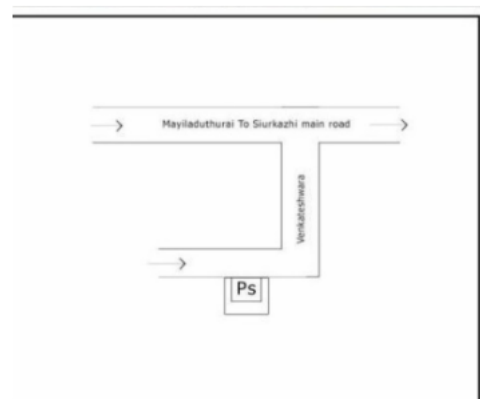

Key MAP View