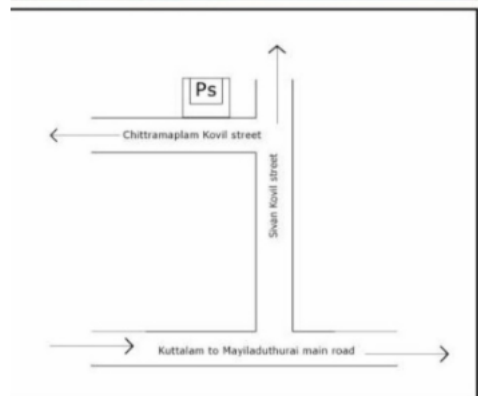

Cad View

Key MAP View