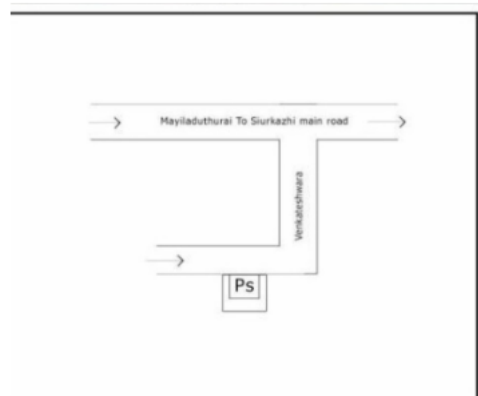

Key MAP View