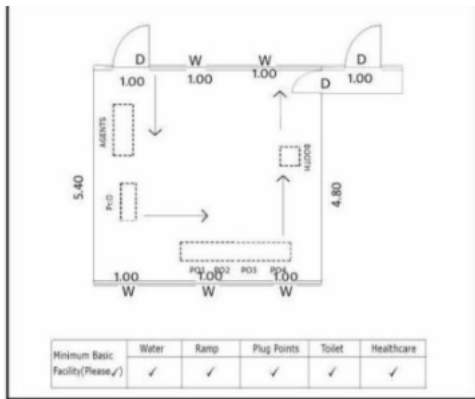

Cad View

Key MAP View