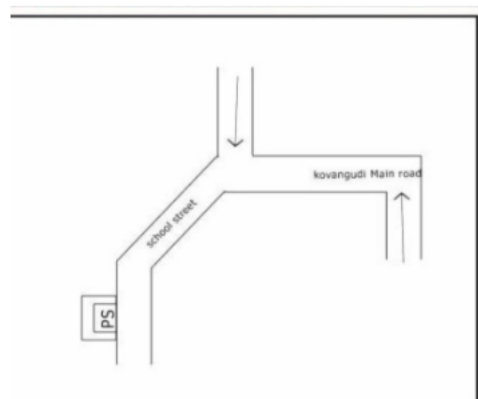

Cad View

Key MAP View