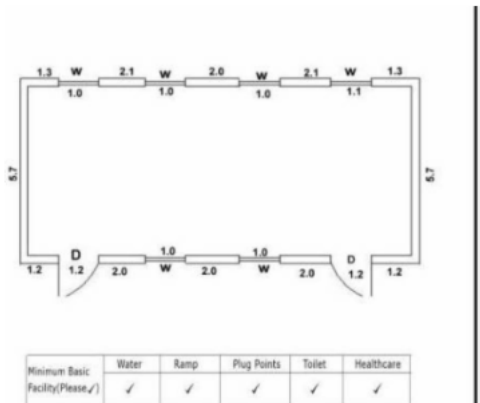

Cad View

Key MAP View