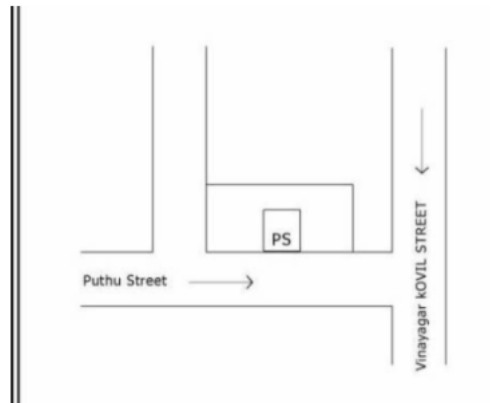

Cad View

Key MAP View