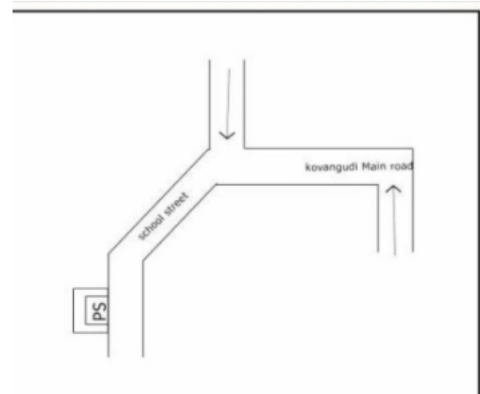

Key MAP View