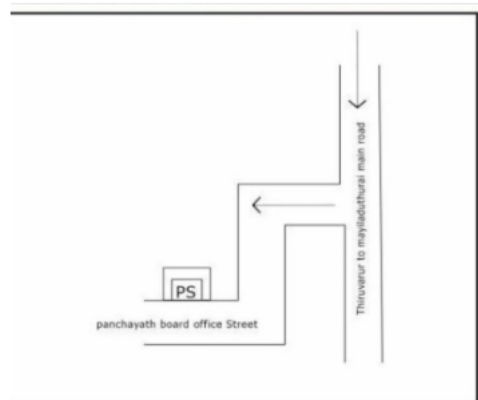

Google Map View

Polling Station Building Front View

Polling Station Front View

Cad View

Key MAP View

சட்டமன்றத் தொகுதியின் எண் மற்றும் பெயர் : 161-மயிலாடுதுறை மற்றும் பெயர் 1-பட்டமங்கலம்(வ.கி) மற்றும் (ஊ), அக்கனூர், ஸ்ரீநகர் வார்டு:1