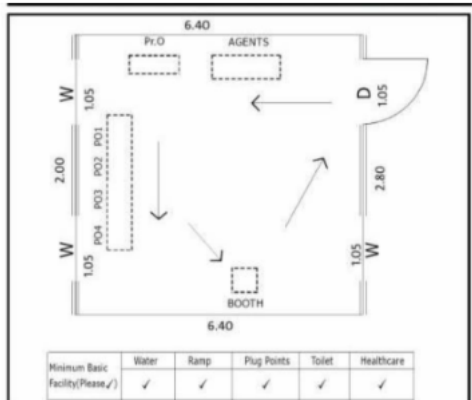

Google Map View

Polling Station Building Front View

Polling Station Front View

Cad View

Key MAP View

சட்டமன்றத் தொகுதியின் எண் மற்றும் பெயர் : 161-மயிலாடுதுறை மற்றும் பெயர் 1-பட்டமங்கலம்(வ.கி) மற்றும் (ஊ), அக்கனூர், ஸ்ரீநகர் வார்டு:1