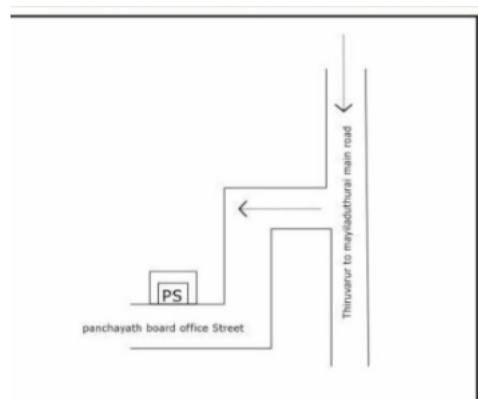

Google Map View

Polling Station Building Front View

Polling Station Front View

Cad View

Key MAP View

சட்டமன்றத் தொகுதியின் எண் மற்றும் பெயர் : 161-மயிலாடுதுறை மற்றும் பெயர் 1-பட்டமங்கலம்(வ.கி) மற்றும் (ஊ), திருமுருகன் நகர் வார்டு:1