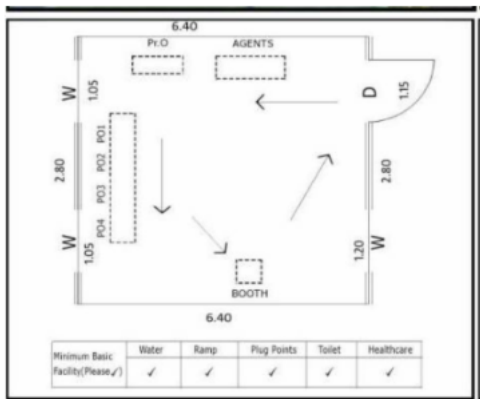

Google Map View

Polling Station Building Front View

Polling Station Front View

Cad View

Key MAP View

சட்டமன்றத் தொகுதியின் எண் மற்றும் பெயர் : 161-மயிலாடுதுறை மற்றும் பெயர் 1-பட்டமங்கலம்(வ.கி) மற்றும் (ஊ), திருமுருகன் நகர் வார்டு:1