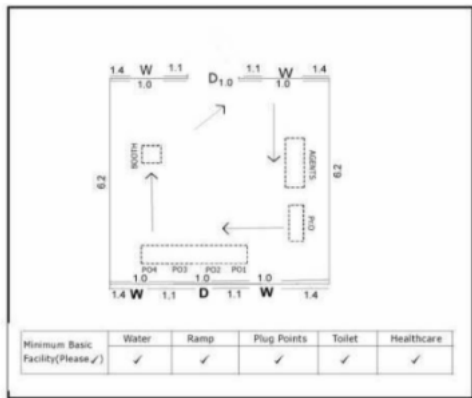

Google Map View

Polling Station Building Front View

Polling Station Front View

Cad View

Key MAP View

1 பெயர் : சிங்காரவள்ளி - கணவர் பெயர்: மாதவன் - வீட்டு எண் : 1 வயது : 43 பாலினம் : பெண் Photo is available NCC0988915	2 பெயர் : அசோக் - தந்தையின் பெயர்: சந்திரன் - வீட்டு எண் : 1 வயது : 38 பாலினம் : ஆண் Photo is available NCC0379818	3 பெயர் : கவிதா கணவர் பெயர்: இளையராஜா வீட்டு எண் : 1/81 வயது : 35 பாலினம் : பெண் Photo is available NCC1242825
4 பெயர் : நெப்போலியன் - தந்தையின் பெயர்: சந்திரன் - வீட்டு எண் : 1-225 வயது : 39 பாலினம் : ஆண் Photo is available NCC0101881	5 பெயர் : ராதிகா - கணவர் பெயர்: ராஜகிரு - வீட்டு எண் : 1-235 வயது : 38 பாலினம் : பெண் Photo is available NCC0855239	6 பெயர் : பாரதிராஜா - தந்தையின் பெயர்: வைரகண்ணு - வீட்டு எண் : 1-235 வயது : 37 பாலினம் : ஆண் Photo is available CXZ5023155
7 பெயர் : ராஜாராமன் - தந்தையின் பெயர்: ஜெயராமன் - வீட்டு எண் : 2 வயது : 40 பாலினம் : ஆண் Photo is available NCC0379826	8 பெயர் : வினோத் - தந்தையின் பெயர்: குப்புசாமி - வீட்டு எண் : 2 வயது : 40 பாலினம் : ஆண் Photo is available NCC0379800	9 பெயர் : வினோத் - தந்தையின் பெயர்: சின்னதுரை - வீட்டு எண் : 2 வயது : 40 பாலினம் : ஆண் Photo is available NCC0453282
10 பெயர் : குமார் - தந்தையின் பெயர்: சின்னையன் - வீட்டு எண் : 2-141A வயது : 48 பாலினம் : ஆண் Photo is available NCC1796390	11 பெயர் : சசிகலா - கணவர் பெயர்: குமார் - வீட்டு எண் : 2-141A வயது : 44 பாலினம் : பெண் Photo is available CXZ3035847	12 பெயர் : லோகநாதன் - தந்தையின் பெயர்: கைலாசம் - வீட்டு எண் : 2-142 வயது : 49 பாலினம் : ஆண் Photo is available NCC1796408
13 பெயர் : விஜயகுமாரி - கணவர் பெயர்: லோகநாதன் - வீட்டு எண் : 2-142 வயது : 44 பாலினம் : பெண் Photo is available CXZ3035540	14 பெயர் : லோகேஷ் ராஜ் தந்தையின் பெயர்: லோகநாதன் வீட்டு எண் : 2/142 வயது : 25 பாலினம் : ஆண் Photo is available NCC1861640	15 பெயர் : பிரதீப்ராஜ் தந்தையின் பெயர்: லோகநாதன் வீட்டு எண் : 2/142 வயது : 23 பாலினம் : ஆண் Photo is available NCC1950799
16 பெயர் : சுபானு கணவர் பெயர்: லோகநாதன் வீட்டு எண் : 2/142 வயது : 19 பாலினம் : பெண் Photo is available NCC2235604	17 பெயர் : தனலெட்சுமி - கணவர் பெயர்: ராமையன் - வீட்டு எண் : 2-143 வயது : 65 பாலினம் : பெண் Photo is available NCC1796416	18 பெயர் : கலியம்மாள் - கணவர் பெயர்: கண்ணு - வீட்டு எண் : 2-144 வயது : 75 பாலினம் : பெண் Photo is available NCC1796424
19 பெயர் : திருஞானமூர்த்தி - தந்தையின் பெயர்: கண்ணு - வீட்டு எண் : 2-144 வயது : 70 பாலினம் : ஆண் Photo is available NCC1796432	20 பெயர் : சந்திரா - கணவர் பெயர்: திருஞானமூர்த்தி - வீட்டு எண் : 2-144 வயது : 60 பாலினம் : பெண் Photo is available NCC1796440	21 பெயர் : ஷாலினி தந்தையின் பெயர்: தீருஜ்ஞாநா மூர்த்தி வீட்டு எண் : 2/144 வயது : 29 பாலினம் : பெண் Photo is available NCC1861624
22 பெயர் : மனோகரன் - தந்தையின் பெயர்: நாகப்பன் - வீட்டு எண் : 2-145 வயது : 65 பாலினம் : ஆண் Photo is available NCC1796457	23 பெயர் : கொடியரசி - கணவர் பெயர்: மனோகரன் - வீட்டு எண் : 2-145 வயது : 60 பாலினம் : பெண் Photo is available NCC1796465	24 பெயர் : தேவேந்திரன் - தந்தையின் பெயர்: நாகப்பன் - வீட்டு எண் : 2-145A வயது : 56 பாலினம் : ஆண் Photo is available NCC1796473
25 பெயர் : சித்திரா - கணவர் பெயர்: தேவேந்திரன் - வீட்டு எண் : 2-145A வயது : 49 பாலினம் : பெண் Photo is available CXZ3489259	26 பெயர் : சூர்யா தந்தையின் பெயர்: தேவேந்திரன் வீட்டு எண் : 2/145ஏ வயது : 26 பாலினம் : ஆண் Photo is available NCC1194513	27 பெயர் : கஜேந்திரன் - தந்தையின் பெயர்: நாகப்பன் - வீட்டு எண் : 2-145B வயது : 50 பாலினம் : ஆண் Photo is available NCC1796481
28 பெயர் : வேம்பு - கணவர் பெயர்: கஜேந்திரன் - வீட்டு எண் : 2-145B வயது : 48 பாலினம் : பெண் Photo is available CXZ3481132	29 பெயர் : நாகப்பன் - தந்தையின் பெயர்: சீனுவாசன் - வீட்டு எண் : 2-146 வயது : 80 பாலினம் : ஆண் Photo is available NCC1796499	30 பெயர் : சகுந்தலா - கணவர் பெயர்: நாகப்பன் - வீட்டு எண் : 2-146 வயது : 70 பாலினம் : பெண் Photo is available NCC1796507