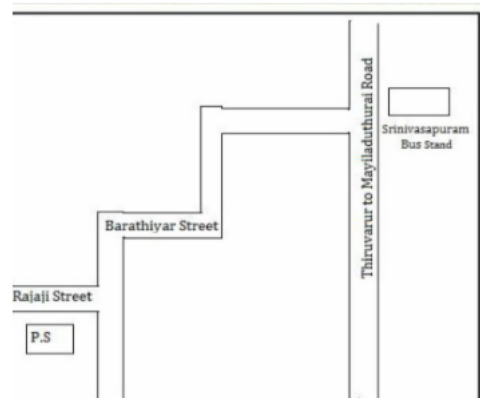

Key MAP View