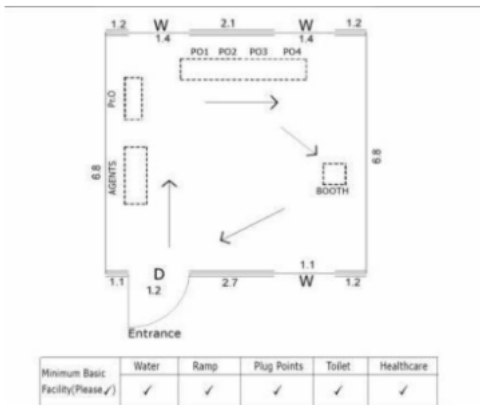

Cad View

Key MAP View