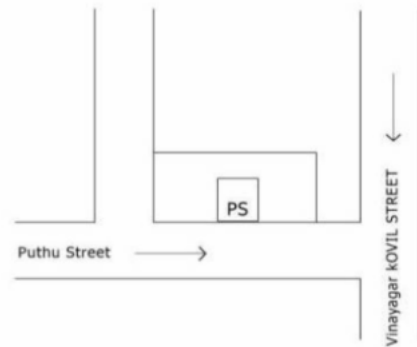

Cad View

Key MAP View