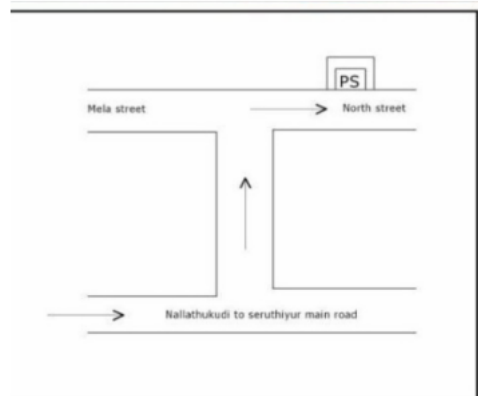

Google Map View

Polling Station Building Front View

Polling Station Front View

Cad View

Key MAP View

சட்டமன்றத் தொகுதியின் எண் மற்றும் பெயர் : 161-மயிலாடுதுறை (வ.கி), மயிலாடுதுறை ஊரகம் (ஊ), அடியாமங்கலம் ரயில்வேலைன் தெரு வார்டு:2
பிரிவு எண் மற்றும் பெயர் 1-மயிலாடுதுறை