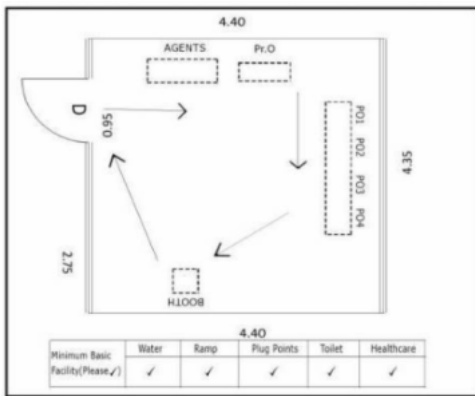

Google Map View

Polling Station Building Front View

Polling Station Front View

Cad View

Key MAP View

சட்டமன்றத் தொகுதியின் எண் மற்றும் பெயர் : 161-மயிலாடுதுறை (வ.கி), மயிலாடுதுறை ஊரகம் (ஊ), அடியாமங்கலம் ரயில்வேலைன் தெரு வார்டு:2
பிரிவு எண் மற்றும் பெயர் 1-மயிலாடுதுறை