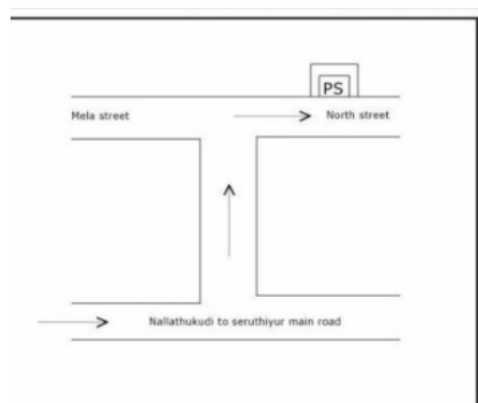

Cad View

Key MAP View