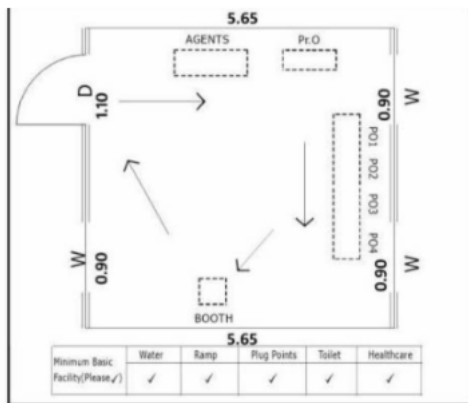

Google Map View

Polling Station Building Front View

Polling Station Front View

Cad View

Key MAP View

1 பெயர் : பாண்டித்துரை தந்தையின் பெயர்: சூத்திராபதி வீட்டு எண் : 1 வயது : 54 பாலினம் : ஆண்	NCC2246940 Photo is available	2 பெயர் : வரதராஜன் - தந்தையின் பெயர்: வீரராகவன் - வீட்டு எண் : 1 வயது : 53 பாலினம் : ஆண்	NCC0265397 Photo is available	3 பெயர் : பூங்கோதை - கணவர் பெயர்: வரதராஜன் - வீட்டு எண் : 1 வயது : 49 பாலினம் : பெண்	NCC0265579 Photo is available
4 பெயர் : விஷ்ணு தந்தையின் பெயர்: வரதராஜன் வீட்டு எண் : 1 வயது : 30 பாலினம் : ஆண்	NCC2245686 Photo is available	5 பெயர் : விக்னேஷ்வரன் தந்தையின் பெயர்: வரதராஜன் வீட்டு எண் : 1 வயது : 27 பாலினம் : ஆண்	NCC2245678 Photo is available	6 பெயர் : சுந்தரம் தந்தையின் பெயர்: ரமேஷ்குமார் வீட்டு எண் : 1 வயது : 19 பாலினம் : ஆண்	NCC2245801 Photo is available
7 பெயர் : கண்ணன் தந்தையின் பெயர்: கணேசன் குஞ்சான் வீட்டு எண் : 1/223சி,நேதாஜி நகர் வயது : 43 பாலினம் : ஆண்	FGS0950113 Photo is available	8 பெயர் : மகாராணி கணவர் பெயர்: கலையரசன் வீட்டு எண் : 2 வயது : 36 பாலினம் : பெண்	NCC2251221 Photo is available	9 பெயர் : பிரித்திவ்ராமன் தந்தையின் பெயர்: வெங்கட்ராமன் பூ வீட்டு எண் : 2 வயது : 34 பாலினம் : ஆண்	NCC2260594 Photo is available
10 பெயர் : சந்தியா - தந்தையின் பெயர்: அறிவுழகன் - வீட்டு எண் : 2 வயது : 30 பாலினம் : பெண்	RRJ2007987 Photo is available	11 பெயர் : சாம்பலி தந்தையின் பெயர்: பாஸ்கரன் வீட்டு எண் : 2 வயது : 22 பாலினம் : பெண்	NCC2245058 Photo is available	12 பெயர் : ராகுல்ராஜ் தந்தையின் பெயர்: துரைராஜ் வீட்டு எண் : 2 வயது : 19 பாலினம் : ஆண்	NCC2256030 Photo is available
13 பெயர் : செளந்தர்யலகரி தந்தையின் பெயர்: ஹரிகிருஷ்ணன் வீட்டு எண் : 2/ஏ வயது : 25 பாலினம் : பெண்	NCC1999051 Photo is available	14 பெயர் : மனோகரன் தந்தையின் பெயர்: செல்லமுத்து வீட்டு எண் : 3/8, அண்ணாமலை நகர் தெற்கு வயது : 63 பாலினம் : ஆண்	NCC2272987 Photo is available	15 பெயர் : விஜயலெட்சுமி மனோகரன் கணவர் பெயர்: மனோகரன் வீட்டு எண் : 3/8, அண்ணாமலை நகர் தெற்கு வயது : 58 பாலினம் : பெண்	NCC2272995 Photo is available
16 பெயர் : விக்னேஷ் மனோகரன் தந்தையின் பெயர்: மனோகரன் வீட்டு எண் : 3/8, அண்ணாமலை நகர் தெற்கு வயது : 33 பாலினம் : ஆண்	NCC2272979 Photo is available	17 பெயர் : நபிசாபேகம் கணவர் பெயர்: பவுஜிர் அலி வீட்டு எண் : 4/19 வயது : 41 பாலினம் : பெண்	NCC2250678 Photo is available	18 பெயர் : காருன்யா தந்தையின் பெயர்: வேலுசாமி வீட்டு எண் : 5 வயது : 19 பாலினம் : பெண்	NCC2245819 Photo is available
19 பெயர் : கார்த்திகேயன் தந்தையின் பெயர்: ரத்தினவேலு வீட்டு எண் : 6 வயது : 43 பாலினம் : ஆண்	NCC1959535 Photo is available	20 பெயர் : தில்லைராணி தந்தையின் பெயர்: ரத்தினவேலு வீட்டு எண் : 6 வயது : 42 பாலினம் : பெண்	NCC1960608 Photo is available	21 பெயர் : கவிபிரியா தந்தையின் பெயர்: ராஜா வீட்டு எண் : 6 வயது : 21 பாலினம் : பெண்	NCC2246841 Photo is available
22 பெயர் : கோகுல் தாஸ் தந்தையின் பெயர்: ராமதாஸ் வீட்டு எண் : 9 வயது : 44 பாலினம் : ஆண்	NCC1169267 Photo is available	23 பெயர் : ஈஸ்வர்தாஸ் தந்தையின் பெயர்: ராமதாஸ் வீட்டு எண் : 9ஏ1 வயது : 45 பாலினம் : ஆண்	NCC1212869 Photo is available	24 பெயர் : சுதர்சன் விஜயகுமார் தந்தையின் பெயர்: விஜயகுமார் வீட்டு எண் : 10 வயது : 19 பாலினம் : ஆண்	NCC2285641 Photo is available
25 பெயர் : பேபி மேகநாதன் கணவர் பெயர்: மேகநாதன் வீட்டு எண் : 13 வயது : 33 பாலினம் : பெண்	NCC1994607 Photo is available	26 பெயர் : கீர்த்திகா - தந்தையின் பெயர்: ஞானசுந்தர் - வீட்டு எண் : 13 வயது : 28 பாலினம் : பெண்	RQC0997148 Photo is available	27 பெயர் : ஹரிணி தந்தையின் பெயர்: மோகன் வீட்டு எண் : 13, நமச்சிவாயம் நகர் வயது : 21 பாலினம் : ஆண்	NCC2251239 Photo is available
28 பெயர் : ராஜசேகரன் தந்தையின் பெயர்: ரங்கராஜ் வீட்டு எண் : 16 வயது : 62 பாலினம் : ஆண்	NCC1284629 Photo is available	29 பெயர் : ஷர்மிலி தந்தையின் பெயர்: கணேஷ்பாபு வீட்டு எண் : 19, இந்திரா நகர் வயது : 19 பாலினம் : பெண்	NCC2249613 Photo is available	30 பெயர் : நிலோபர் நிஷா - தந்தையின் பெயர்: நஜீர் முகமது - வீட்டு எண் : 23-c வயது : 30 பாலினம் : பெண்	NCC0989897 Photo is available