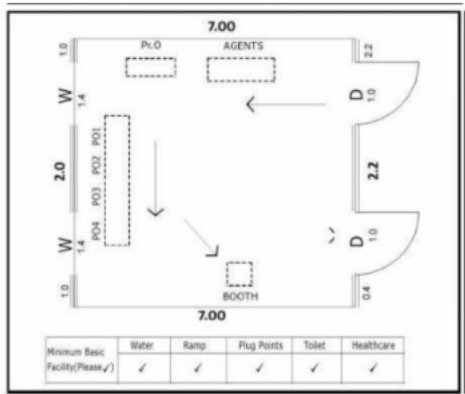

Google Map View

Polling Station Building Front View

Polling Station Front View

Cad View

Key MAP View

1 பெயர் : நளபூபதி தந்தையின் பெயர்: சரவணன் வீட்டு எண் : 0 வயது : 70 பாலினம் : ஆண்	NCC1213214 Photo is available	2 பெயர் : அருள்முருகன் தாயின் பெயர்: வளர்மதி வீட்டு எண் : 0 வயது : 27 பாலினம் : ஆண்	NCC1204288 Photo is available	3 பெயர் : மீனாட்சி - கணவர் பெயர்: நளபூபதி - வீட்டு எண் : 1 வயது : 57 பாலினம் : பெண்	NCC1805696 Photo is available
4 பெயர் : செந்தமிழ்செல்வி - கணவர் பெயர்: பாலு - வீட்டு எண் : 1 வயது : 40 பாலினம் : பெண்	NCC0856583 Photo is available	5 பெயர் : வினோத் - தந்தையின் பெயர்: நளபூபதி - வீட்டு எண் : 1 வயது : 37 பாலினம் : ஆண்	NCC0287839 Photo is available	6 பெயர் : விக்னேஷ் - தந்தையின் பெயர்: நளபூபதி - வீட்டு எண் : 1 வயது : 34 பாலினம் : ஆண்	NCC0287847 Photo is available
7 பெயர் : சண்முகம் - தந்தையின் பெயர்: செல்லதுறை - வீட்டு எண் : 1-7 வயது : 42 பாலினம் : ஆண்	NCC0990184 Photo is available	8 பெயர் : பூந்மதி ரா தந்தையின் பெயர்: ராவணன் வீட்டு எண் : 1/8ஏ வயது : 22 பாலினம் : பெண்	NCC2277689 Photo is available	9 பெயர் : விக்னேஷ் - தந்தையின் பெயர்: ராமு - வீட்டு எண் : 1-17B வயது : 32 பாலினம் : ஆண்	NCC1139997 Photo is available
10 பெயர் : மஞ்சளா - கணவர் பெயர்: பாண்டியன் - வீட்டு எண் : 1-18 வயது : 44 பாலினம் : பெண்	NCC0935775 Photo is available	11 பெயர் : பிரதீப் தந்தையின் பெயர்: பாண்டியன் வீட்டு எண் : 1-18 வயது : 25 பாலினம் : ஆண்	NCC1886530 Photo is available	12 பெயர் : ஜஸ்வரயா ம தாயின் பெயர்: மஞ்சளா வீட்டு எண் : 1/18 வயது : 22 பாலினம் : பெண்	NCC2023299 Photo is available
13 பெயர் : கார்த்திக் தந்தையின் பெயர்: சங்கர் வீட்டு எண் : 1/24 வயது : 27 பாலினம் : ஆண்	NCC1215276 Photo is available	14 பெயர் : பாலு - தந்தையின் பெயர்: நடராஜன் - வீட்டு எண் : 1-32A வயது : 37 பாலினம் : ஆண்	NCC0856542 Photo is available	15 பெயர் : வீராசாமி - தந்தையின் பெயர்: ஜெகநாதன் - வீட்டு எண் : 2 வயது : 58 பாலினம் : ஆண்	NCC1805712 Photo is available
16 பெயர் : சுகுணா - கணவர் பெயர்: வீராசாமி - வீட்டு எண் : 2 வயது : 49 பாலினம் : பெண்	CXZ2996528 Photo is available	17 பெயர் : சுரேஷ் - தந்தையின் பெயர்: சந்திரசேகர் - வீட்டு எண் : 2 வயது : 45 பாலினம் : ஆண்	NCC0620542 Photo is available	18 பெயர் : ஜெனிபர் - கணவர் பெயர்: சுரேஷ் - வீட்டு எண் : 2 வயது : 38 பாலினம் : பெண்	NCC0620526 Photo is available
19 பெயர் : ரேணுகாதேவி தந்தையின் பெயர்: வீராசாமி வீட்டு எண் : 2/122 வயது : 23 பாலினம் : பெண்	NCC1976091 Photo is available	20 பெயர் : பாக்யம் - கணவர் பெயர்: ராசப்பா - வீட்டு எண் : 3 வயது : 76 பாலினம் : பெண்	NCC1805720 Photo is available	21 பெயர் : செல்வராசு - தந்தையின் பெயர்: தம்பய்யா - வீட்டு எண் : 6 வயது : 55 பாலினம் : ஆண்	NCC1805738 Photo is available
22 பெயர் : செல்வி - கணவர் பெயர்: செல்வராசு - வீட்டு எண் : 6 வயது : 48 பாலினம் : பெண்	NCC1805746 Photo is available	23 பெயர் : தினேஷ் - தந்தையின் பெயர்: செல்வராஜ் - வீட்டு எண் : 6-2 வயது : 29 பாலினம் : ஆண்	NCC0935882 Photo is available	24 பெயர் : ராஜேஷ் - தந்தையின் பெயர்: செல்வராஜ் - வீட்டு எண் : 6-2 வயது : 28 பாலினம் : ஆண்	NCC1140011 Photo is available
25 பெயர் : பிரபாகரன் - தந்தையின் பெயர்: மாணிக்கம் - வீட்டு எண் : 7 வயது : 32 பாலினம் : ஆண்	NCC0619841 Photo is available	26 பெயர் : மாணிக்கம் - தந்தையின் பெயர்: குஞ்சு - வீட்டு எண் : 8 வயது : 65 பாலினம் : ஆண்	NCC1805753 Photo is available	27 பெயர் : சரோஜா - கணவர் பெயர்: மாணிக்கம் - வீட்டு எண் : 8 வயது : 54 பாலினம் : பெண்	NCC1805761 Photo is available
28 பெயர் : ராஜா - தந்தையின் பெயர்: மாணிக்கம் - வீட்டு எண் : 8 வயது : 48 பாலினம் : ஆண்	CXZ0971234 Photo is available	29 பெயர் : பிரபு - தந்தையின் பெயர்: மாணிக்கம் - வீட்டு எண் : 8 வயது : 41 பாலினம் : ஆண்	NCC0287854 Photo is available	30 பெயர் : சரண்யா - கணவர் பெயர்: ராஜா - வீட்டு எண் : 8 வயது : 38 பாலினம் : பெண்	NCC0619858 Photo is available