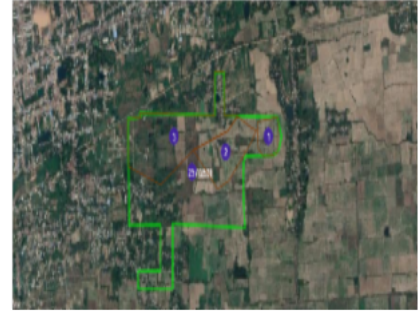

Google Map View