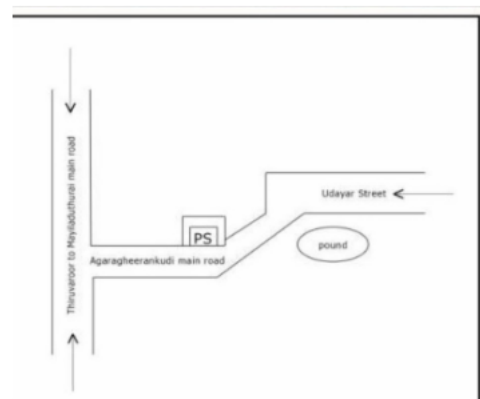

Key MAP View