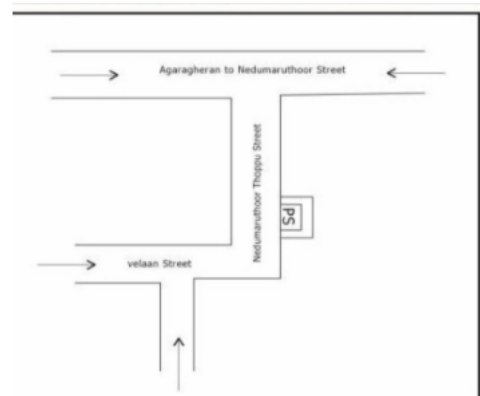

Key MAP View