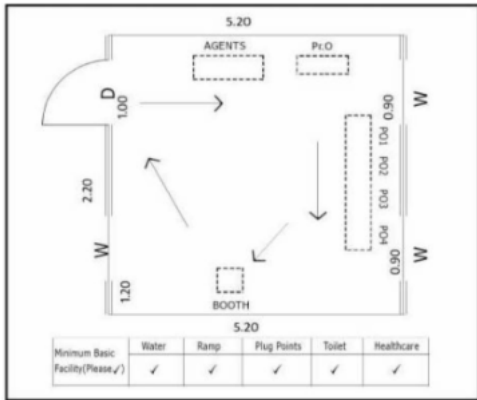

Google Map View

Polling Station Building Front View

Polling Station Front View

Cad View

Key MAP View

சட்டமன்றத் தொகுதியின் எண் மற்றும் பெயர் : 161-மயிலாடுதுறை
பிரிவு எண் மற்றும் பெயர் 1-செருதியூர் (வ.கி) மற்றும் (உஊ), முளப்பாக்கம் வடக்குதெரு வார்டு:1