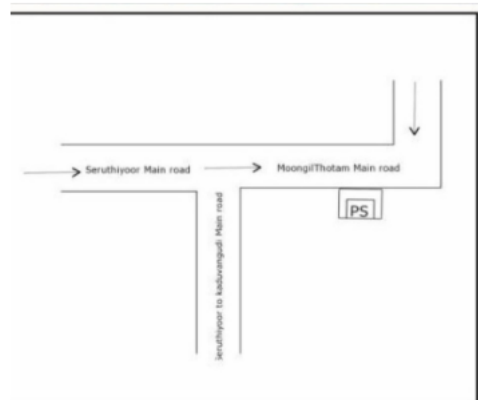

Google Map View

Polling Station Building Front View

Polling Station Front View

Cad View

Key MAP View

சட்டமன்றத் தொகுதியின் எண் மற்றும் பெயர் : 161-மயிலாடுதுறை
பிரிவு எண் மற்றும் பெயர் 1-செருதியூர் (வ.கி) மற்றும் (உஊ), முளப்பாக்கம் வடக்குதெரு வார்டு:1