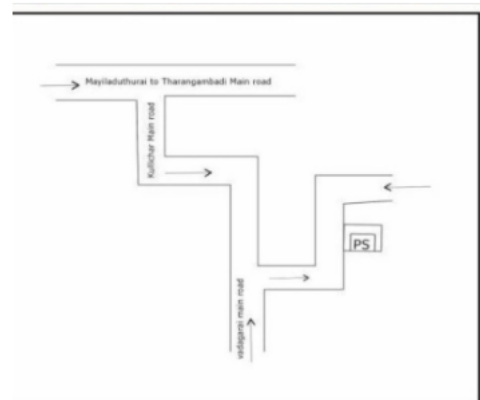

Key MAP View